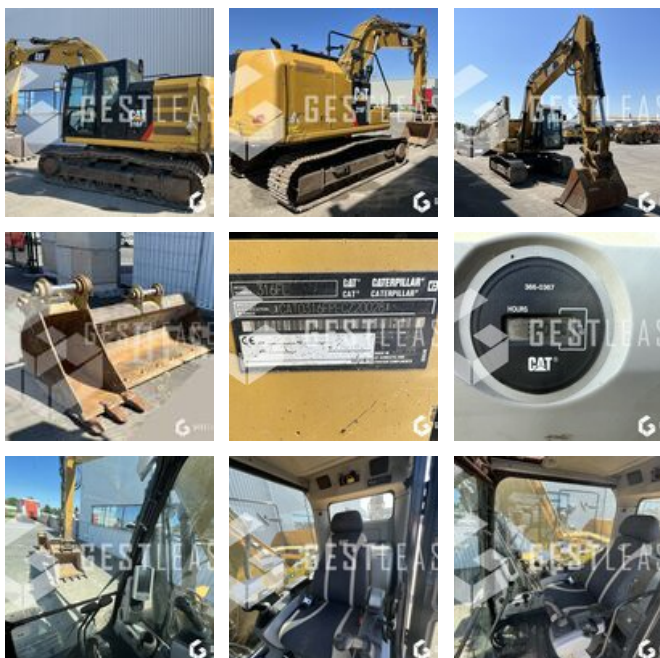

Referenz :	316
Marke :	CATERPILLAR
Modell :	316 FL
Jahr :	2018
Stunden :	3808
Gewicht :	18.3 T
Kettenverschleiß :	3
Informationen :	

CATERPILLAR 316FL

Année : 2018

Heures : 3 808 heures

- Lignes hydraulique HP et MP
- Godet de 1950/1100/500
- Attache rapide hydraulique
- Fleche monobloc

Prix de vente hors taxes.

Livraison possible en supplément du prix de vente.

Plus d'informations et photos sur notre site internet !

Prenez rendez-vous pour que nous puissions vous recevoir dans les meilleures conditions !

Notre société, spécialisée dans l'achat et la vente, vous propose également la reprise de tous type de matériels professionnels