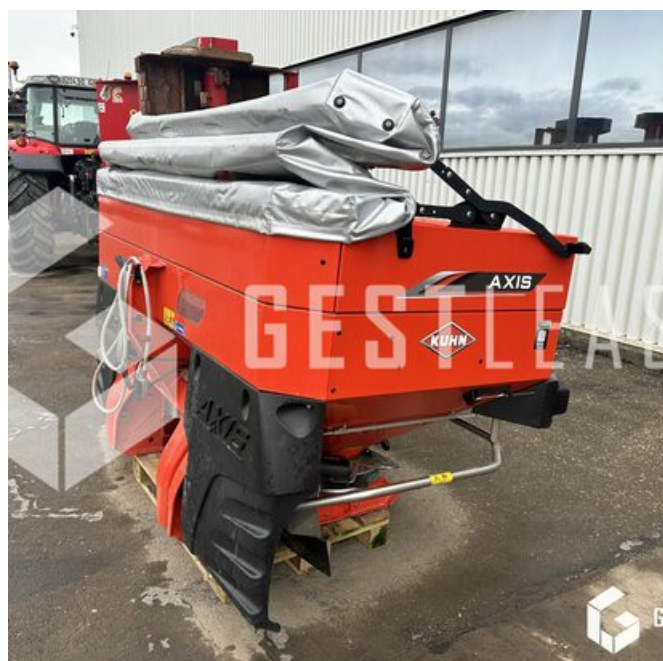

# KUHN AXIS 40.2 M-EMC

# VERKAUFT

Agricol - Anderer

<https://www.gestlease.com/de/engines/240147-kuhn-4-2-m-emc>

<b>Referenz :</b>	240147
<b>Marke :</b>	KUHN
<b>Modell :</b>	AXIS 40.2 M-EMC
<b>Jahr :</b>	2022
<b>Typ :</b>	DISTRIBUTEUR D'ENGRAIS
<b>Abgestürzt? :</b>	Ya
<b>Absturzbeschreibung :</b>	

\*\*\*\* ! Materiel accidenté/Damaged équipement/Verunglücktes Material ! \*\*\*\*

Reference : 240147

Type : Distributeur a engrais

Marque / Modèle : KUHN AXIS 40.2 M-EMC

Année : 2022

Commentaire : Avec écran de contrôle