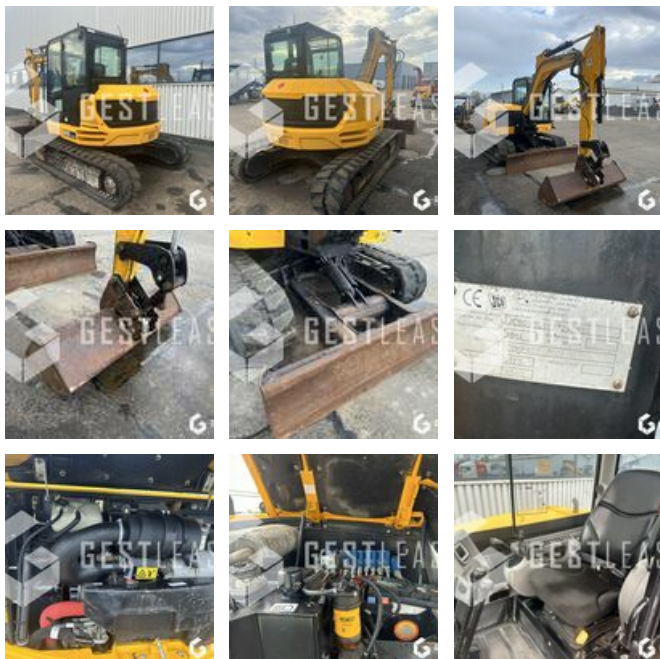

Referenz :	240133
Marke :	JCB
Modell :	85Z-1
Jahr :	2014
Stunden :	4027
Gewicht :	8.5 T
Informationen :	

Reference : 240133

Type : Mini pelle

Marque / Modèle : JCB 85Z-1

Année : 2014

Heures : 4 027

Poids : 8.5 T

- Attache rapide MORIN M3
- Vendu avec 1 godet de curage
- Climatisation
- Ligne BRH
- Ligne Rotation
- Ligne gros debit

Prix de vente hors taxes.

Livraison possible en supplément du prix de vente.

Plus d'informations et photos sur notre site internet !

Prenez rendez-vous pour que nous puissions vous recevoir dans les meilleures conditions !