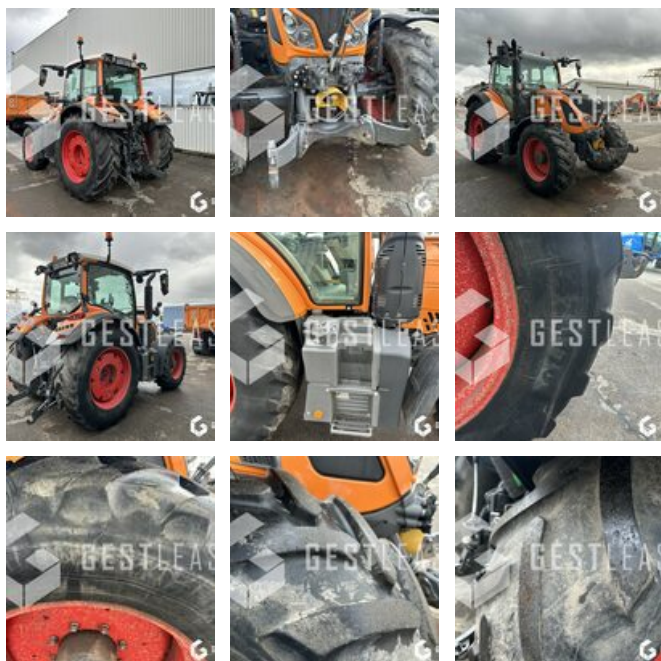

Referenz :	240118
Marke :	FENDT
Modell :	516
Jahr :	2020
Stunden :	3147
Informationen :	

Reference : 240118

Type : Tracteur agricole

Marque / Modèle : FENDT 516 VARIO PROFI

Date de première mise en circulation : 19/11/2020

Heures : 3147

- Distributeur avant
- Distributeurs arrière
- Relevage avant
- Prise de force avant
- Climatisation automatique
- Frein pneumatique
- 3eme point hydraulique
- Masse d'équilibrage
- Pneumatique avant MICHELIN 420/70R28
- Pneumatique MICHELIN TM700 520/70R38
- Entretien concession FENDT
- Tracteur ayant fait de l'entretien d'espace vert, pas d'agriculture

Possibilité de mise en peinture du tracteur au couleur d'origine en supplément du prix de vente

Prix de vente hors taxes.