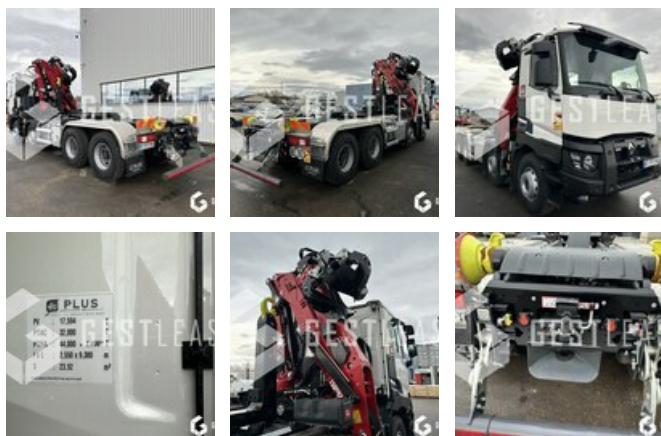

***** Grue *****

JONSRED J1500RZ82

Radio commande XS drive joystick

Grappin 5 griffe asymétrique repliable avec la grue

***** Bras ampliroll *****

MULTILIFT ULTIMA 26S pour caisson de 6000

Puissance 26 Tonnes

Bras coulissant type S

Verrouillage hydraulique arrière

**** Porteur ****

Empattement : 5100mm

Ralentisseur hydraulique VOITH 3250 Nm

Pneumatiques 13R22,5 Profil G. OMNITRAC S/D

Pont arrière PMR2161E double reduction

Suspension cabine 4 coussins d'air

Extension de porte

ROADPAD+

Attelage ROCKINGER 400G 150

Suspension pneumatique

Réservoir à carburant 255L

Camera de recul

Ratio de pont 3,85