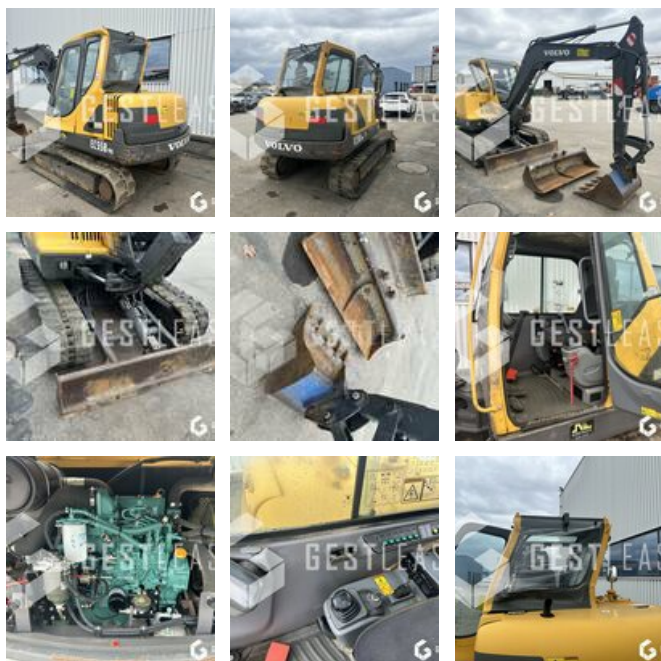

Referenz :	240056
Marke :	VOLVO
Modell :	EC55 B
Jahr :	2007
Stunden :	2428
Abgestürzt? :	Ya
Absturzbeschreibung :	

**** ! Matériel accidenté/Damaged équipement/Verunglücktes Material ! ****

Reference : 240056

Type : Mini pelle

Marque / Modèle : VOLVO EC55B

Année : 2007

Heures au compteur : 2428

Commentaire : Démarre et fonctionne

****! Matériel accidenté !****

- Circonstances sinistre : Rversement

- Procedure : VEI avec suivi expertise

Matériel accidente vendu en l'etat, vente à professionnel ou pour l'exportation.

* !Attention, les véhicules ne peuvent faire l'objet d'aucune garantie, reprise, échange, remboursement ou réclamation à l'issue de la vente!*

* !Please note: vehicles cannot be covered by any guarantee, trade-in, exchange, refund or claim at the end of the sale.!*

Prix de vente hors taxes.