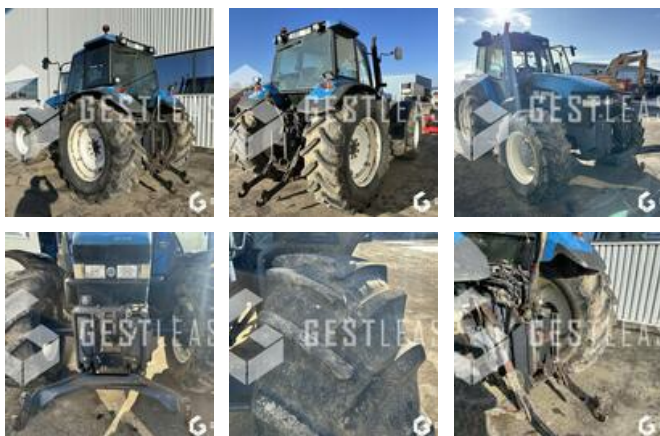

Referenz :	240015
Marke :	NEW HOLLAND / FORD
Modell :	8560
Jahr :	1997
Stunden :	6120
Abgestürzt? :	Ya
Absturzbeschreibung :	

**** Tracteur agricole accidenté ****

---- Circonstances sinistre ----

Depart d'incendie

----- Procedure -----

V.E.I. avec suivi d'expert

----- Principaux éléments endommagés -----

- Faisceau

Prix de vente hors taxes.

Livraison possible en supplément du prix de vente.

Plus d'informations et photos sur notre site internet !

Prenez rendez-vous pour que nous puissions vous recevoir dans les meilleures conditions !

Notre société, spécialisée dans l'achat et la vente, vous propose également la reprise de tous type de matériels professionnels basée sur une expertise rapide suivie d'un règlement immédiat.