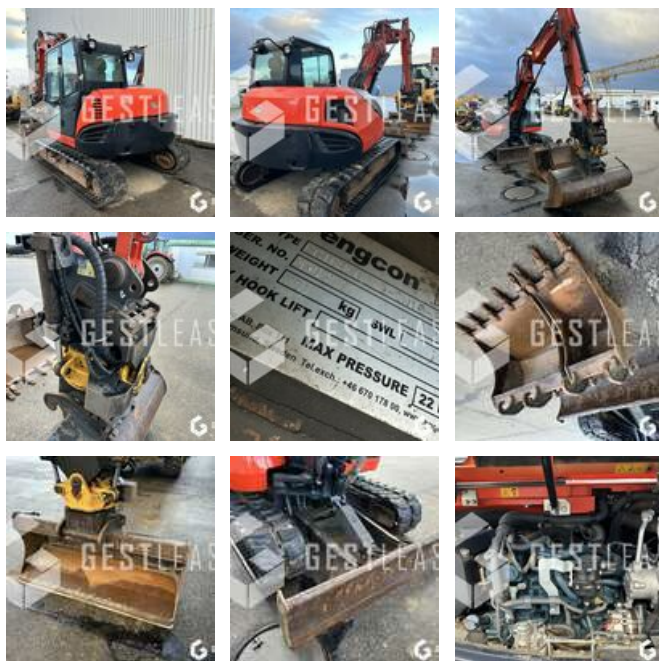

Referenz :	240002
Marke :	KUBOTA
Modell :	KX080-4
Jahr :	2013
Stunden :	7273
Gewicht :	8.7T
Eimernummer :	3
Informationen :	

Reference : 240002

Type : Mini pelle

Marque / Modèle : KUBOTA KX080-4

Année : 2013

Heures : 7 273 heures

- Climatisation
- 3 Godets
- Tilt rotator ENGCON EC10B
- Volée variable
- Deport de fleche
- Lame

Prix de vente hors taxes.

Livraison possible en supplément du prix de vente.

Plus d'informations et photos sur notre site internet !

Prenez rendez-vous pour que nous puissions vous recevoir dans les meilleures conditions !

Notre société, spécialisée dans l'achat et la vente, vous propose