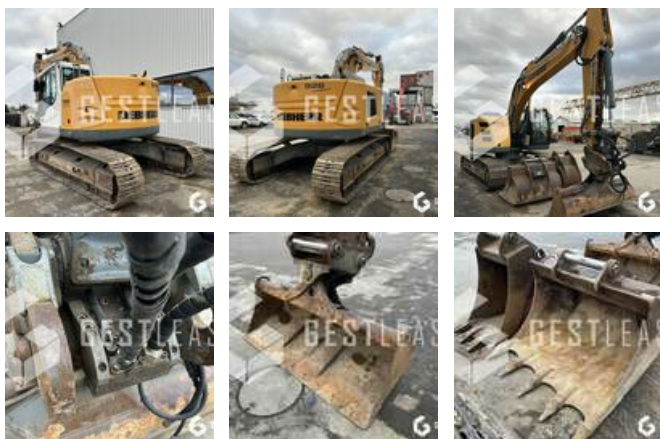

Referenz :	230876
Marke :	LIEBHERR
Modell :	R926 COMPACT
Jahr :	2016
Stunden :	5874
Gewicht :	26.5T
Eimernummer :	3
Informationen :	

Reference : 230876

Type : Pelle sur chenille

Marque / Modèle : LIEBHERR R926 COMPACT

Année : 2016

Heures : 5 870 heures

- Climatisation
- Attache liebherr sw48 likufix
- Graissage centralisé
- Pompe a gasoil
- Curage orientable
- Tranché
- Terrassement
- Renfort soude sur balancier

Prix de vente hors taxes.

Livraison possible en supplément du prix de vente.

Plus d'informations et photos sur notre site internet !