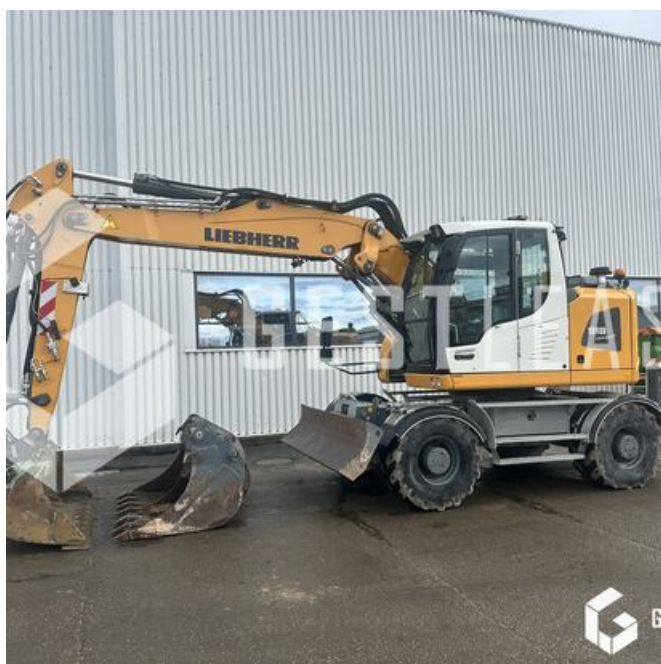

GESTLEASE
ING

www.gestlease.com

ACHAT - VENTE - LOCATION

17 Route d'Eschau - 67400 ILLKIRCH

03 90 29 84 78

commercial@gestlease.com

Montag, 20. mai 2024, 20:44 uhr

LIEBHERR A918 COMPACT

VERKAUFT

Öffentliche Arbeit - Bagger - Mobilbagger

<https://www.gestlease.com/de/engines/230848-liebherr-a918-compact-42719e03-d935-435e-b23f-adb2aea8201d>

Referenz :	230848
Marke :	LIEBHERR
Modell :	A918 COMPACT
Jahr :	2018
Stunden :	5390
Gewicht :	20T
Eimernummer :	3
Informationen :	

Reference : 230848

Type : Pelle sur pneus

Marque / Modèle : LIEBHERR A918 COMPACT

Année : 2018

Heures : 5 390 heures

- Attache rapide LIEBHERR SW48
- Graissage centralisé
- Climatisation
- Lame au joystick
- Stabilisateur au joystick
- Volée variable
- Commande proportionnel
- Garde boue
- Camera arrière & lateral
- Pneumatique simple MICHELIN XF445/70R19.5
- Godet curage fixe
- Godet 650mm / 0.36m3
- Godet 1250mm / 0.95m3

Disposant d'un parc matériel de plus de 100 000 m2 au Sud de Strasbourg et d'un atelier entièrement équipé, nous possédons plus de 350 références comprenant engins de chantier / manutention / matériel agricole / poids lourds / V.P. / V.U un stock renouvelé tous les mois.