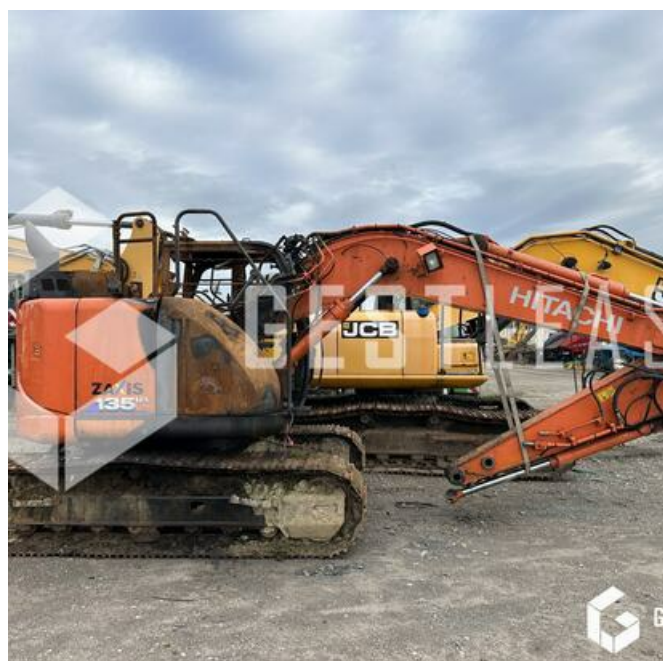

VERKAUFT

Öffentliche Arbeit - Bagger - Kettenbagger

<https://www.gestlease.com/de/engines/230820-hitachi-zx135us-6>

Referenz :	230820
Marke :	HITACHI
Modell :	ZX135US-6
Jahr :	2019
Stunden :	2800
Abgestürzt? :	Ya
Absturzbeschreibung :	

**** Pelle sur chenilles incendiée ****

Pompe hydraulique non touchée par le feu

---- Circonstances sinistre ----

Incendie

----- Principaux éléments endommagés -----

- Cabine

- Moteur

Prix de vente hors taxes.

GRAFFENSTADEN

Disposant d'un parc matériel de plus de 100 000 m² au Sud de Strasbourg et d'un atelier entièrement équipé, nous possédons plus de 350 références comprenant engins de chantier / manutention / matériel agricole / poids lourds / V.P. / V.U un stock renouvelé tous les mois.