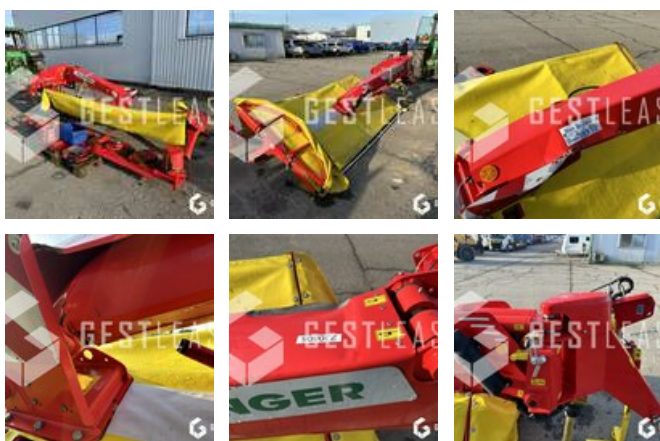

GESTLEASE
ING

www.gestlease.com

ACHAT - VENTE - LOCATION

17 Route d'Eschau - 67400 ILLKIRCH

03 90 29 84 78

commercial@gestlease.com

Montag, 20. mai 2024, 22:37 uhr

PÖTTINGER NOVACAT 352

VERKAUFT

Agricol - Heuernte - Mäher

<https://www.gestlease.com/de/engines/230806-pottinger-novacat-352>

Referenz : 230806
Marke : PÖTTINGER
Modell : NOVACAT 352
Jahr : 2019
Typ : FAUCHEUSE
Abgestürzt? : Ya
Absturzbeschreibung :

**** ! Matériel accidenté/Damaged équipement/Verunglücktes Material ! ****

Reference : 230806

Type : Faucheuse

Marque / Modèle : POTTINGER NOVACAT 352

Année : 2019

****! Matériel accidenté !****

- Circonstances sinistre : Choc contre corps fixe

Matériel accidenté vendu en l'état, vente à professionnel ou pour l'exportation.

* !Attention, les véhicules ne peuvent faire l'objet d'aucune garantie, reprise, échange, remboursement ou réclamation à l'issue de la vente!*

* !Please note: vehicles cannot be covered by any guarantee, trade-in, exchange, refund or claim at the end of the sale.!*

Prix de vente hors taxes.

Livraison possible en supplément du prix de vente.