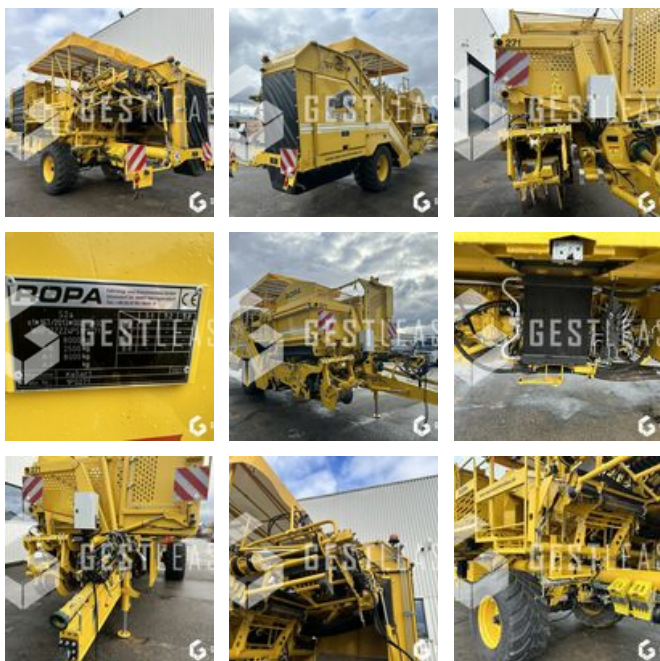

Referenz :	230791
Marque :	ROPA
Modell :	KEILER 1
Jahr :	2023
Typ :	ARRACHEUSE DE POMME DE TERRE TRACTE
Abgestürzt? :	Ya
Absturzbeschreibung :	

**** Arracheuse de pomme de terre accidenté ****

Materiel quasiment neuf, accidenté apres une récolte de 3 hectares !

Vendu avec télécommande + ecran

---- Circonstances sinistre ----

Renversement

----- Principaux éléments endommagés -----

- Bati arracheur
- Rouleau tir fane
- Chassis arrière

Prix de vente hors taxes.

Livraison possible en supplément du prix de vente.

Plus d'informations et photos sur notre site internet !

Prenez rendez-vous pour que nous puissions vous recevoir dans les meilleures conditions !

Notre société, spécialisée dans l'achat et la vente, vous propose