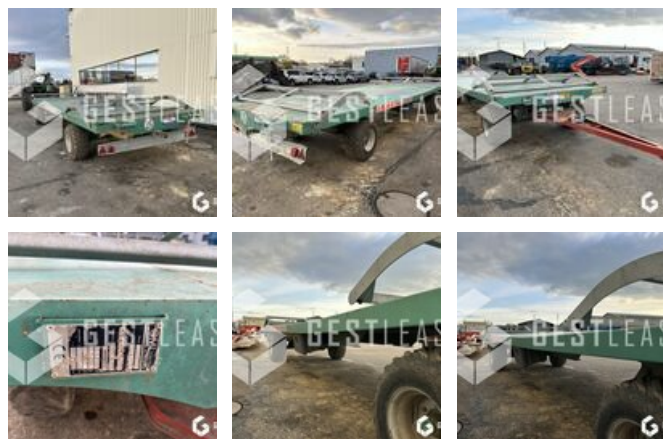

7.500,00 € HT

Agricol - Anhängerin - Anderer Anhänger

<https://www.gestlease.com/de/engines/230773-maison-de-l-eleveur-4-roues>

Referenz : 230773
Marke : LA MAISON DE L ELEVEUR
Modell : 4 ROUES
Jahr : 2008
Typ : PLATEAU A PAILLE
Abgestürzt? : Ya
Absturzbeschreibung :

**** Plateau à paille accidenté ****

---- Circonstances sinistre ----

Chute d'une pile de paille sur plateau

----- Principaux éléments endommagés -----

- Plateau voilé

Prix de vente hors taxes.

Livraison possible en supplément du prix de vente.

Disposant d'un parc matériel de plus de 100 000 m² au Sud de Strasbourg et d'un atelier entièrement équipé, nous possédons plus de 350 références comprenant engins de chantier / manutention / matériel agricole / poids lourds / V.P. / V.U un stock renouvelé tous les mois.