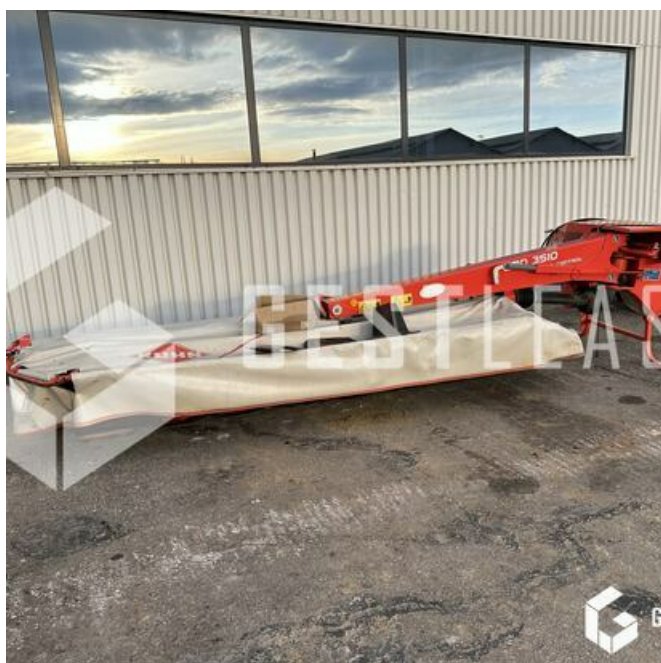

3.200,00 € HT

Agricol - Heuernte - Mäher

<https://www.gestlease.com/de/engines/230767-kuhn-gmd-3510-ff>

Referenz : 230767
Marke : KUHN
Modell : GMD 3510 FF
Jahr : 2013
Typ : FAUCHEUSE LATÉRALE
Schnittbreite : 3.5
Abgestürzt? : Ya
Absturzbeschreibung :

***** Faucheuse accidentée *****

---- Circonstances sinistre ----

Choc contre corps fixe

----- Principaux éléments endommagés -----

- Lamier

Prix de vente hors taxes.

Livraison possible en supplément du prix de vente.

Disposant d'un parc matériel de plus de 100 000 m² au Sud de Strasbourg et d'un atelier entièrement équipé, nous possédons plus de 350 références comprenant engins de chantier / manutention / matériel agricole / poids lourds / V.P. / V.U un stock renouvelé tous les mois.