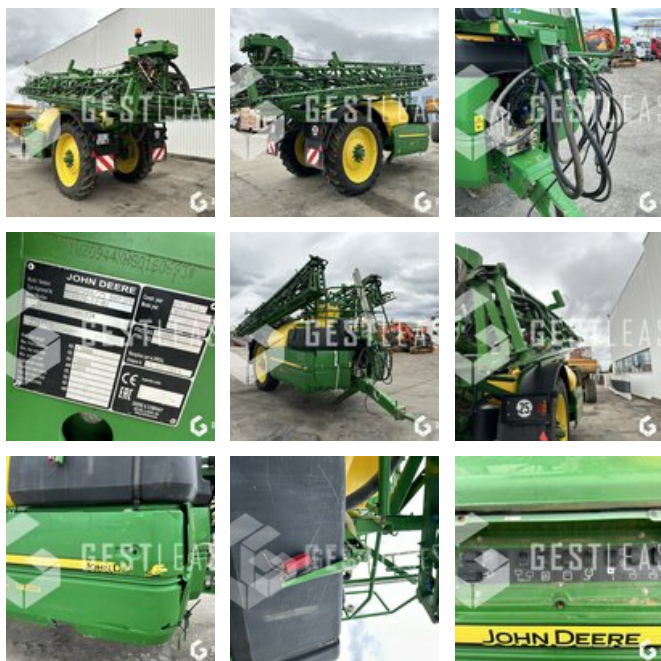

Referenz :	230754
Marque :	JOHN DEERE
Modell :	R944I
Jahr :	2017
Typ :	PULVERISATEUR TRAINÉ
Rampenlänge :	36 M
Tankkapazität :	4400 L
Abgestürzt? :	Ya
Absturzbeschreibung :	

**** ! Matériel accidenté/Damaged équipement/Verunglücktes Material ! ****

Reference : 230754

Type : Pulvérisateur

Marque / Modèle : JOHN DEERE R944I

Date de première mise en circulation : 09/01/2017

****! Matériel accidenté !****

- Circonstances sinistre : Rversement

- Procédure : VEI avec suivi expertise

Matériel accidente vendu en l'état, vente à professionnel ou pour l'exportation.

* !Attention, les véhicules ne peuvent faire l'objet d'aucune garantie, reprise, échange, remboursement ou réclamation à l'issue de la vente!*

* !Please note: vehicles cannot be covered by any guarantee, trade-in, exchange, refund or claim at the end of the sale.!*

Prix de vente hors taxes.