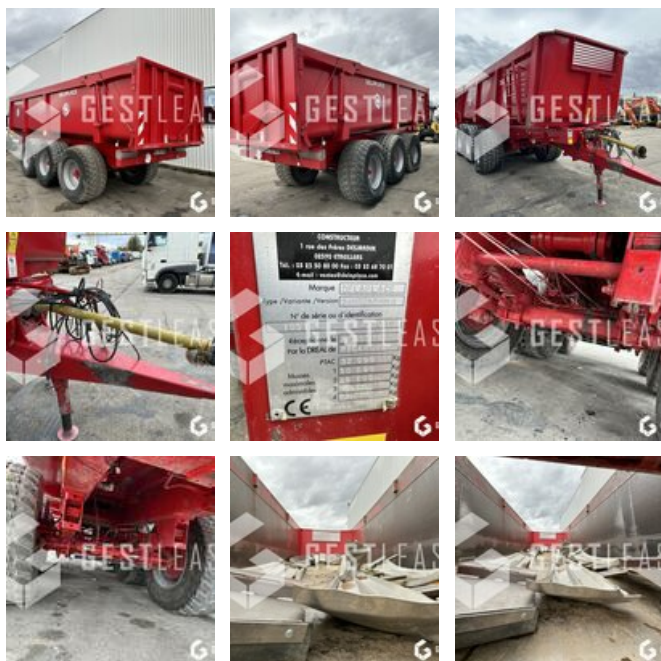

Referenz :	230732
Marke :	DELAPLACE
Modell :	B240TC
Jahr :	2018
Achsen :	3
Abgestürzt? :	Ya
Absturzbeschreibung :	

**** ! Materiel accidenté/Damaged équipement/Verunglücktes Material ! ****

Reference : 230732

Type : Benne agricole

Marque / Modèle : DELAPLACE 24BT

Date de premiere mise en circulation : 15/02/2022

Fabrication : 2018

****! Matériel accidenté !****

- Circonstances sinistre : Rversement

- Procédure : RIV

Matériel accidente vendu en l'etat, vente à professionnel ou pour l'exportation.

* !Attention, les véhicules ne peuvent faire l'objet d'aucune garantie, reprise, échange, remboursement ou réclamation à l'issue de la vente!*

* !Please note: vehicles cannot be covered by any guarantee, trade-in, exchange, refund or claim at the end of the sale.!*

Prix de vente hors taxes.

Livraison possible en supplément du prix de vente.