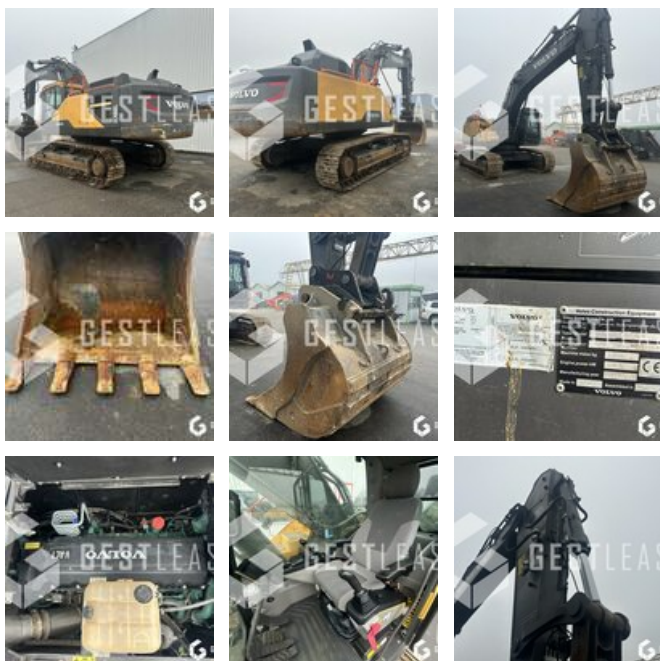

Referenz :	230731
Marke :	VOLVO
Modell :	EC480EL
Jahr :	2019
Stunden :	3983
Gewicht :	52T
Eimernummer :	1
Informationen :	

Reference : 230731

Type : Pelle sur chenille

Marque / Modèle : EC480EL

Année : 2019

Heures : 3 983 heures

- Climatisation
- Attache VERACHTERT CW55
- Ligne hydraulique HP et MP
- Graissage centralisé
- Godet 1800mm

Prix de vente hors taxes.

Livraison possible en supplément du prix de vente.

Plus d'informations et photos sur notre site internet !

Prenez rendez-vous pour que nous puissions vous recevoir dans les meilleures conditions !

Notre société, spécialisée dans l'achat et la vente, vous propose également la reprise de tous type de matériels professionnels