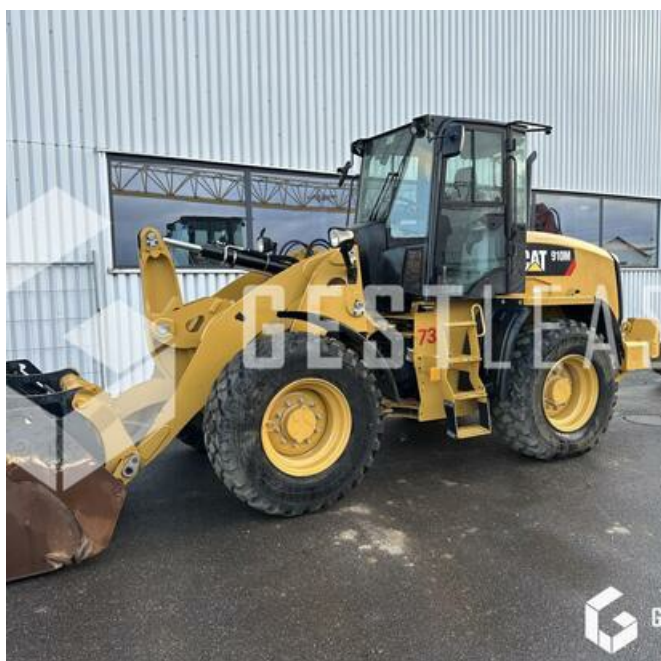

GESTLEASE
ING

www.gestlease.com

ACHAT - VENTE - LOCATION

17 Route d'Eschau - 67400 ILLKIRCH

03 90 29 84 78

commercial@gestlease.com

Montag, 20. mai 2024, 19:26 uhr

CATERPILLAR 910M

78.000,00 € HT

Öffentliche Arbeit - Lader - Radlader

<https://www.gestlease.com/de/engines/230727-caterpillar-910m>

Referenz :	230727
Marke :	CATERPILLAR
Modell :	910M
Jahr :	2020
Stunden :	946
Informationen :	

Type : Chargeur sur pneus

Marque / Modèle : CATERPILLAR 910M

Année : 2020

Heures : 946 heures

Kilométrages : 2 827

- Climatisation
- Attache rapide hydraulique
- Godet 4 en 1 drop
- Climatisation
- Ligne AUX
- AD Blue

Disposant d'un parc matériel de plus de 100 000 m² au Sud de Strasbourg et d'un atelier entièrement équipé, nous possédons plus de 350 références comprenant engins de chantier / manutention / matériel agricole / poids lourds / V.P. / V.U un stock renouvelé tous les mois.