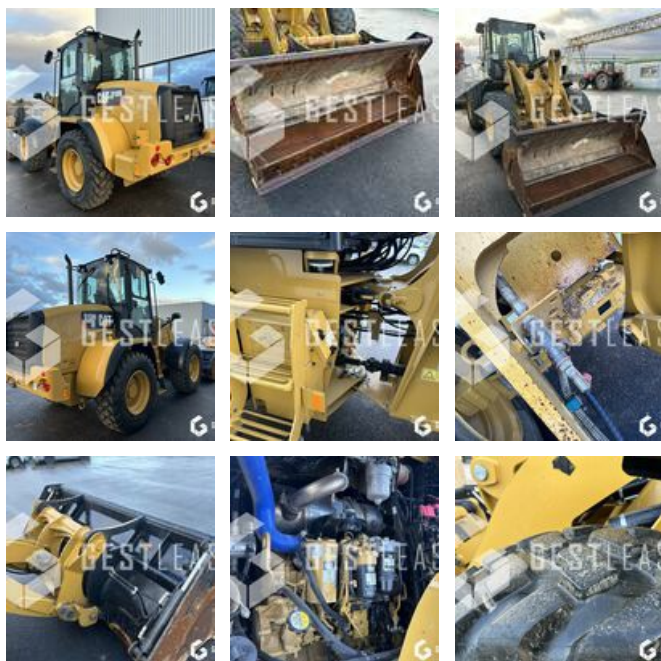

Referenz :	230727
Marke :	CATERPILLAR
Modell :	910M
Jahr :	2020
Stunden :	946
Informationen :	

Type : Chargeur sur pneus

Marque / Modèle : CATERPILLAR 910M

Année : 2020

Heures : 946 heures

Kilométrages : 2 827

- Climatisation
- Attache rapide hydraulique
- Godet 4 en 1 drop
- Climatisation
- Ligne AUX
- AD Blue

Prix de vente hors taxes.

Livraison possible en supplément du prix de vente.

Plus d'informations et photos sur notre site internet !

Prenez rendez-vous pour que nous puissions vous recevoir dans les meilleures conditions !

Notre société, spécialisée dans l'achat et la vente, vous propose également la reprise de tous type de matériels professionnels basée sur une expertise rapide suivie d'un règlement immédiat.