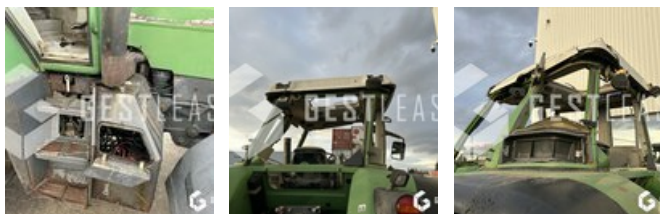

GESTLEASE
ING

www.gestlease.com

ACHAT - VENTE - LOCATION

17 Route d'Eschau - 67400 ILLKIRCH

03 90 29 84 78

commercial@gestlease.com

Dienstag, 21. mai 2024, 05:41 uhr

FENDT 716 VARIO

29.900,00 € HT

Agricol - Traktor

<https://www.gestlease.com/de/engines/230680-fendt-716-vario>

Referenz :	230680
Marke :	FENDT
Modell :	716 VARIO
Jahr :	1998
Stunden :	8025
Abgestürzt? :	Ya
Absturzbeschreibung :	

**** Tracteur agricole accidenté ****

Moteur tourne mais ne démarre pas

---- Circonstances sinistre ----

Renversement

----- Procédure -----

V.E.I. avec suivi d'expert

----- Principaux éléments endommagés -----

- Cabine

Prix de vente hors taxes.

Livraison possible en supplément du prix de vente.

Plus d'informations et photos sur notre site internet !

Prenez rendez-vous pour que nous puissions vous recevoir dans les meilleures conditions !

Notre société, spécialisée dans l'achat et la vente, vous propose également la reprise de tous type de matériels professionnels