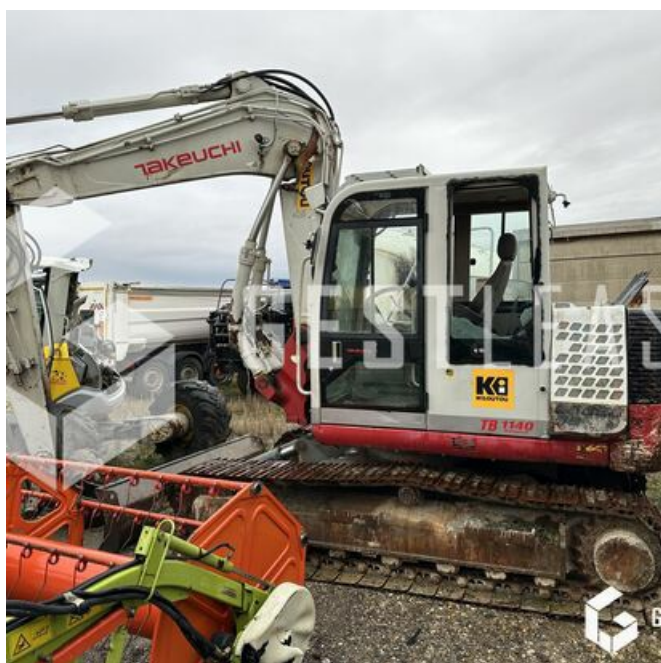

VERKAUFT

Öffentliche Arbeit - Bagger - Kettenbagger

<https://www.gestlease.com/de/engines/230679-takeuchi-tb1190>

Referenz :	230679
Marke :	TAKEUCHI
Modell :	TB1190
Jahr :	2016
Stunden :	3143
Gewicht :	14.8 T
Abgestürzt? :	Ya
Absturzbeschreibung :	

**** Pelle sur chenille accidenté ****

Moteur tourne

---- Circonstances sinistre ----

La pelle à taper un pont

----- Principaux éléments endommagés -----

- Fleche
- Verin
- Balancier

Prix de vente hors taxes.