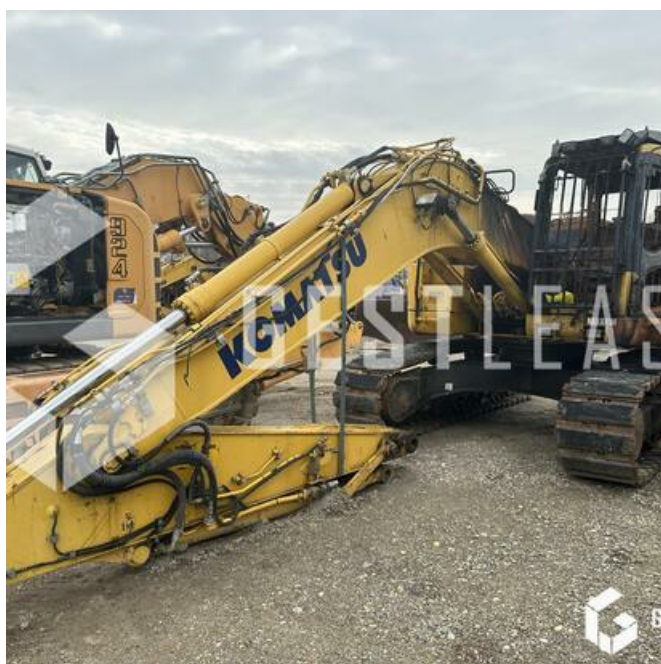

13.900,00 € HT

Öffentliche Arbeit - Bagger - Kettenbagger

<https://www.gestlease.com/de/engines/23067-komatsu-pc228uslc-10>

Referenz : 230067
Marke : KOMATSU
Modell : PC228USLC-10
Jahr : 2016
Abgestürzt? : Ya
Absturzbeschreibung :

**** Pelle sur chenilles accidentée ****

Pompe hydraulique ok

----- Circonstances sinistre -----

Départ d'incendie

----- Principaux éléments endommagés -----

- Moteur

- Cabine

Prix de vente hors taxes.