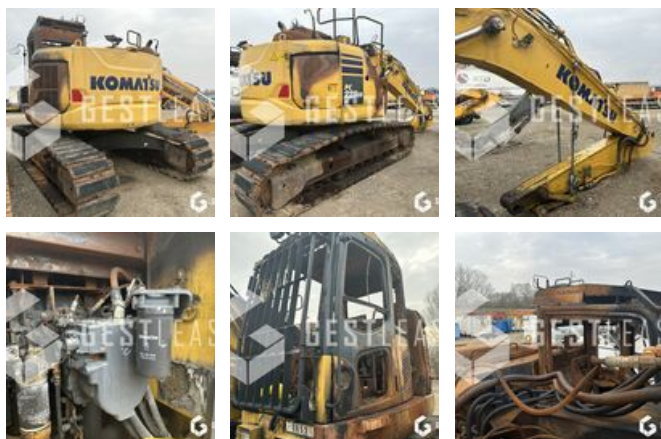

13.900,00 € HT

Öffentliche Arbeit - Bagger - Kettenbagger

<https://www.gestlease.com/de/engines/23067-komatsu-pc228uslc-10>

Referenz : 230067
Marke : KOMATSU
Modell : PC228USLC-10
Jahr : 2016
Abgestürzt? : Ya
Absturzbeschreibung :

**** Pelle sur chenilles accidentée ****

Pompe hydraulique ok

----- Circonstances sinistre -----

Départ d'incendie

----- Principaux éléments endommagés -----

- Moteur

- Cabine

Prix de vente hors taxes.

locaux au 17 Route d'Eschau, 67400 ILLKIRCH-
GRAFFENSTADEN

Disposant d'un parc matériel de plus de 100 000 m2 au Sud de
Strasbourg et d'un atelier entièrement équipé, nous possédons
plus de 350 références comprenant engins de chantier /
manutention / matériel agricole / poids lourds / V.P. / V.U un stock
renouvelé tous les mois.