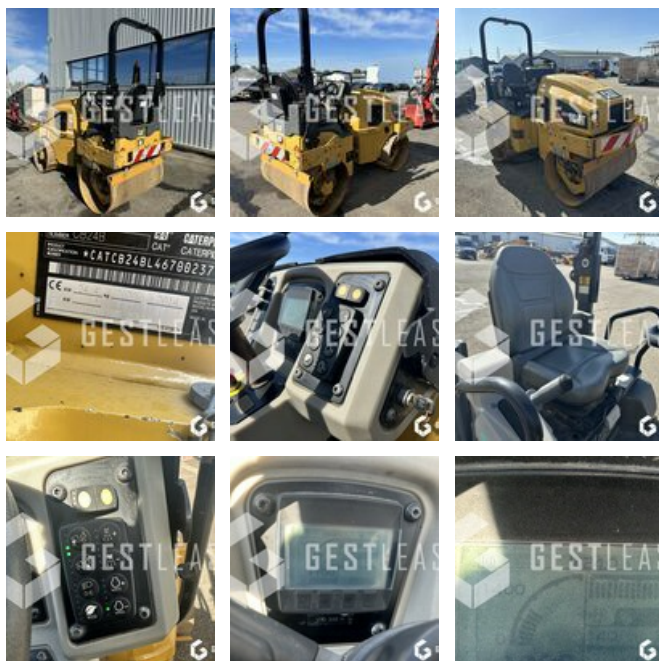

Referenz :	230668
Marke :	CATERPILLAR
Modell :	CB24B
Jahr :	2014
Stunden :	1424
Gewicht :	3 T
Verdichtungsbreite :	1.2 m
Informationen :	

CATERPILLAR CB24B

Année : 2014

Heures : 1 424 heures

- Largeur de compactage 1.2m
- Poids 3T
- Arrosage

Prix de vente hors taxes.

Livraison possible en supplément du prix de vente.

Plus d'informations et photos sur notre site internet !

Prenez rendez-vous pour que nous puissions vous recevoir dans les meilleures conditions !

Notre société, spécialisée dans l'achat et la vente, vous propose également la reprise de tous type de matériels professionnels basée sur une expertise rapide suivie d'un règlement immédiat. Nous aurons ainsi le plaisir de vous accueillir dans nos nouveaux locaux au 17 Route d'Eschau, 67400 ILLKIRCH-GRAFFENSTADEN