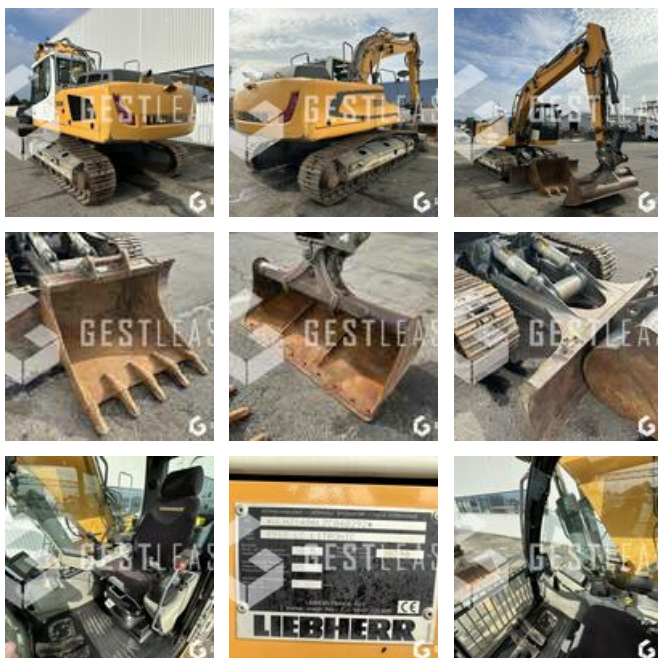

Referenz :	230667
Marke :	LIEBHERR
Modell :	R918
Jahr :	2015
Stunden :	5611
Gewicht :	20
Eimernummer :	2
Informationen :	

LIEBHERR R918

Année : 2015

Heures : 5 611 heures

- Lame
- Pompe a gasoil
- Protection de vitre inférieur
- Commande proportionnel
- Ligne HP et MP
- Graissage centralisé
- Godet de terrassement 1250mm / 0,95m3
- Godet de curage orientable 2000mm / 0,70m3
- Attache rapide hydraulique LIEBHERR SW33
- Climatisation
- Radio
- Caméra

Prix de vente hors taxes.

Livraison possible en supplément du prix de vente.

Plus d'informations et photos sur notre site internet !