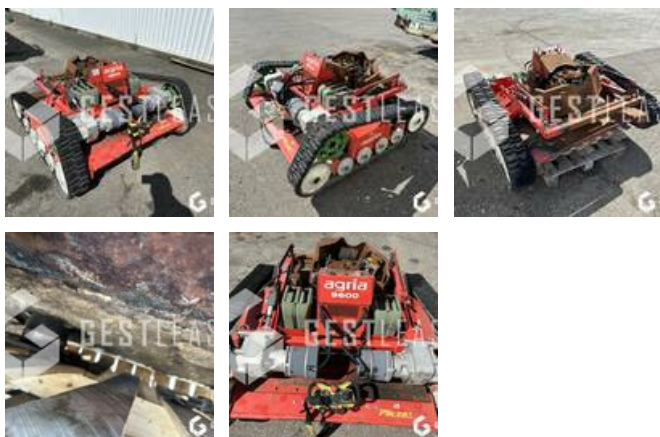

## AGRIA 9600

## VERKAUFT

Agricol - Anderer

<https://www.gestlease.com/de/engines/230597-agria-9600>

<b>Referenz :</b>	230597
<b>Marke :</b>	AGRIA
<b>Modell :</b>	9600
<b>Jahr :</b>	2019
<b>Typ :</b>	GIROBROYEUR
<b>Abgestürzt? :</b>	Ya
<b>Absturzbeschreibung :</b>	

\*\*\*\* Broyeur radiocommandé brûlé \*\*\*\*

---- Circonstances sinistre ----

Incendie

Prix de vente hors taxes.

Livraison possible en supplément du prix de vente.

Plus d'informations et photos sur notre site internet !

Disposant d'un parc matériel de plus de 100 000 m2 au Sud de Strasbourg et d'un atelier entièrement équipé, nous possédons plus de 350 références comprenant engins de chantier / manutention / matériel agricole / poids lourds / V.P. / V.U un stock renouvelé tous les mois.