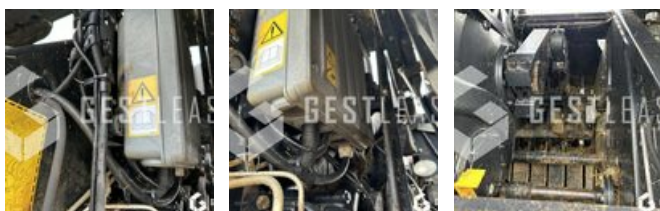

GESTLEASE
ING

www.gestlease.com

ACHAT - VENTE - LOCATION

17 Route d'Eschau - 67400 ILLKIRCH

03 90 29 84 78

commercial@gestlease.com

Montag, 20. mai 2024, 23:22 uhr

CASE IH LB 434

VERKAUFT

Agricol - Heuernte - Ballenpresse

<https://www.gestlease.com/de/engines/230556-case-lb-434>

Referenz :	230556
Marque :	CASE IH
Modell :	LB 434
Jahr :	2014
Typ :	PRESSE A BALLEES CARREES
Stiefelnummer :	27000
Abgestürzt? :	Ya
Absturzbeschreibung :	

**** Presse à balle carrée accidentée ****

27 000 bottes

boitier isobus

---- Circonstances sinistre ----

Incendie au niveau du faisceau

----- Procedure -----

V.E.I. avec suivi d'expert

----- Principaux éléments endommagés -----

- Faisceau

Prix de vente hors taxes.

Livraison possible en supplément du prix de vente.

Plus d'informations et photos sur notre site internet !

Prenez rendez-vous pour que nous puissions vous recevoir dans les meilleures conditions !