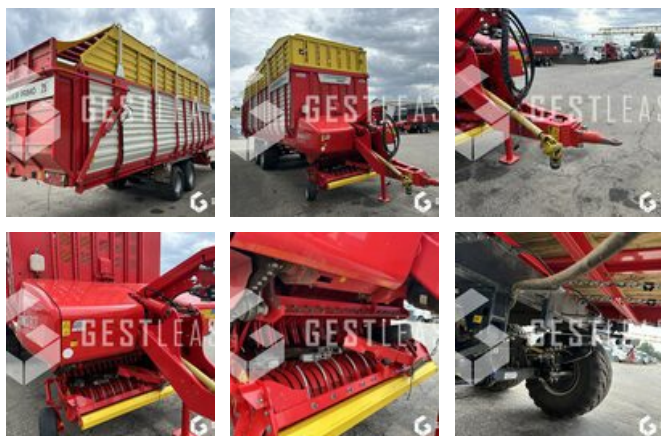

# POTTINGER PRIMO 801 L

## VERKAUFT

Agricol - Anderer

<https://www.gestlease.com/de/engines/230547-pottinger-primo-801-l>

**Referenz :** 230547  
**Marke :** POTTINGER  
**Modell :** PRIMO 801 L  
**Jahr :** 2019  
**Typ :** AUTOCHARGEUSE  
**Abgestürzt? :** Ya  
**Absturzbeschreibung :**

\*\*\*\* Autochargeuse accidentée \*\*\*\*

---- Circonstances sinistre ----

Renversement

----- Principaux éléments endommagés -----

- Paroi

Prix de vente hors taxes.

Livraison possible en supplément du prix de vente.

Disposant d'un parc matériel de plus de 100 000 m<sup>2</sup> au Sud de Strasbourg et d'un atelier entièrement équipé, nous possédons plus de 350 références comprenant engins de chantier / manutention / matériel agricole / poids lourds / V.P. / V.U un stock renouvelé tous les mois.