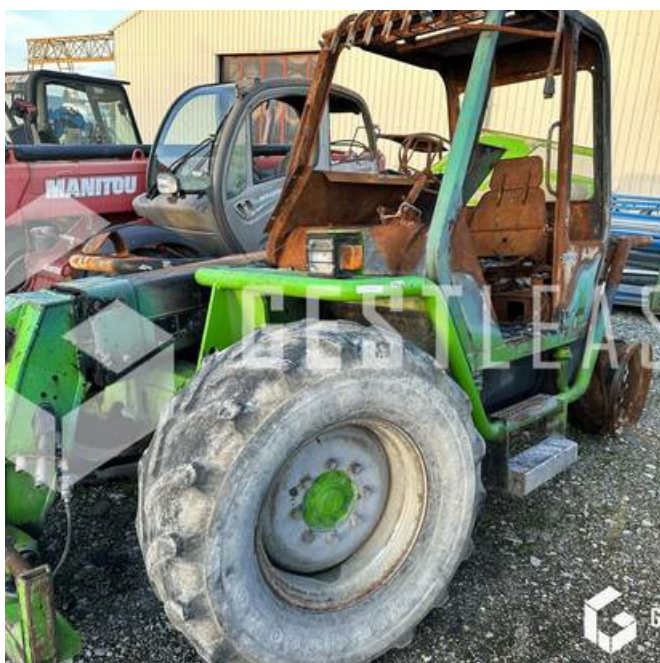

VERKAUFT

Handling beim Heben - Teleskopstapler

<https://www.gestlease.com/de/engines/230497-merlo-pp33-7-evt>

Referenz : 230497
Marke : MERLO
Modell : PP33.7 EVT
Jahr : 2000
Stunden : 8700
Abgestürzt? : Ja
Absturzbeschreibung :

**** ! Matériel accidenté/Damaged equipment/Verunglücktes Material ! ****

Reference : 230497

Type : Chariot télescopique

Marque / Modèle : MERLO PP33.7 EVT

Date de première mise en circulation : 28/06/2000