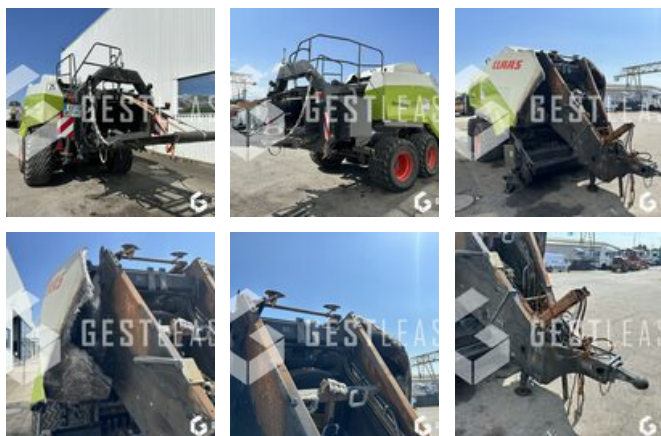

GESTLEASE
ING

www.gestlease.com

ACHAT - VENTE - LOCATION

17 Route d'Eschau - 67400 ILLKIRCH

03 90 29 84 78

commercial@gestlease.com

Montag, 20. mai 2024, 21:43 uhr

CLAAS QUADRANT 3300

VERKAUFT

Agricol - Heuernte - Ballenpresse

<https://www.gestlease.com/de/engines/230486-claas-quadrant-3300>

Referenz :	230486
Marke :	CLAAS
Modell :	QUADRANT 3300
Jahr :	2016
Typ :	PRESSE A BALLES CARREES
Stiefelnummer :	34.000
Abgestürzt? :	Ya
Absturzbeschreibung :	

**** Presse à balles carrées Incendiée ****

Vendu pour pièce uniquement !

Vente à l'export

34 000 BOTTES

---- Circonstances sinistre ----

Depart d'incendie

---- Procédure ----

TNR

---- Principaux éléments endommagés ----

- Partie frontale

Prix de vente hors taxes.

Livraison possible en supplément du prix de vente.

Plus d'informations et photos sur notre site internet !

Prenez rendez-vous pour que nous puissions vous recevoir dans