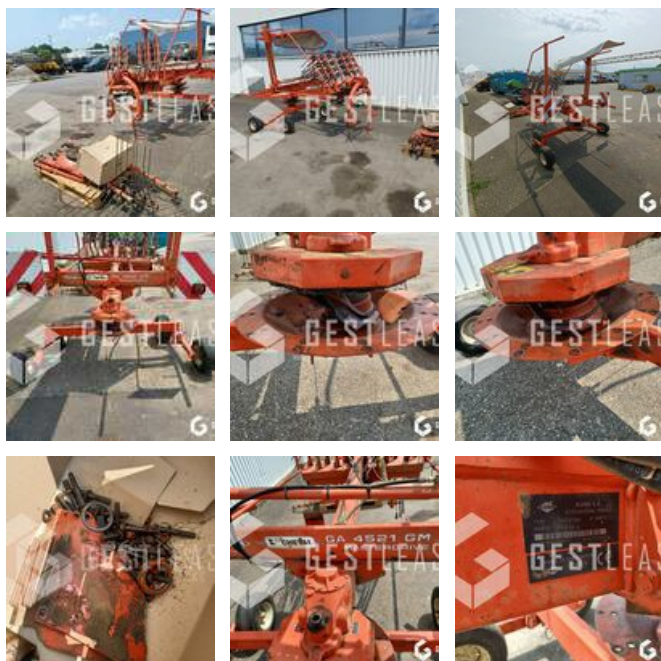

VERKAUFT

Agricol - Schwader

<https://www.gestlease.com/de/engines/230413-kuhn-ga-4521>

Referenz :	230413
Marque :	KUHN
Modell :	GA 4521 GM
Jahr :	2001
Abgestürzt? :	Ya
Absturzbeschreibung :	

**** Andaineur accidenté ****

---- Circonstances sinistre ----

Choc contre corps fixe

----- Principaux éléments endommagés -----

- Axe rotor

Prix de vente hors taxes.

Livraison possible en supplément du prix de vente.

Plus d'informations et photos sur notre site internet !

Disposant d'un parc matériel de plus de 100 000 m2 au Sud de Strasbourg et d'un atelier entièrement équipé, nous possédons

plus de 350 références comprenant engins de chantier /
manutention / matériel agricole / poids lourds / V.P. / V.U un stock
renouvelé tous les mois.