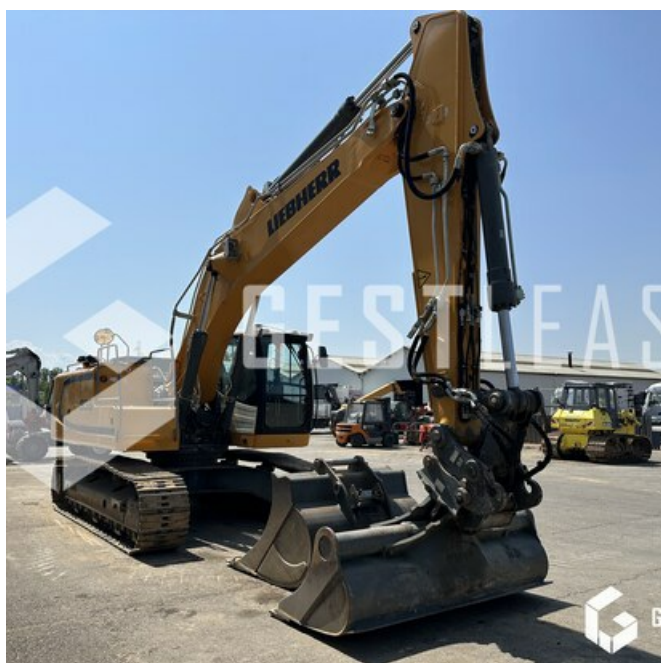

VERKAUFT

Öffentliche Arbeit - Bagger - Kettenbagger

<https://www.gestlease.com/de/engines/230397-liebherr-r-936-nlc>

Referenz :	230397
Marke :	LIEBHERR
Modell :	R 936 NLC
Jahr :	2019
Stunden :	3 143
Gewicht :	32.8 T

Informationen :

LIEBHERR R936 NLC

Année : 2019

Heures : 3 143heures

- Fleche monobloc
- Attache rapide hydraulique SWA48 LIKUFIX
- Terrassement de 1700mm
- Curage inclinable de 2400mm / 1,45 m2
- Camera

Prix de vente hors taxes.