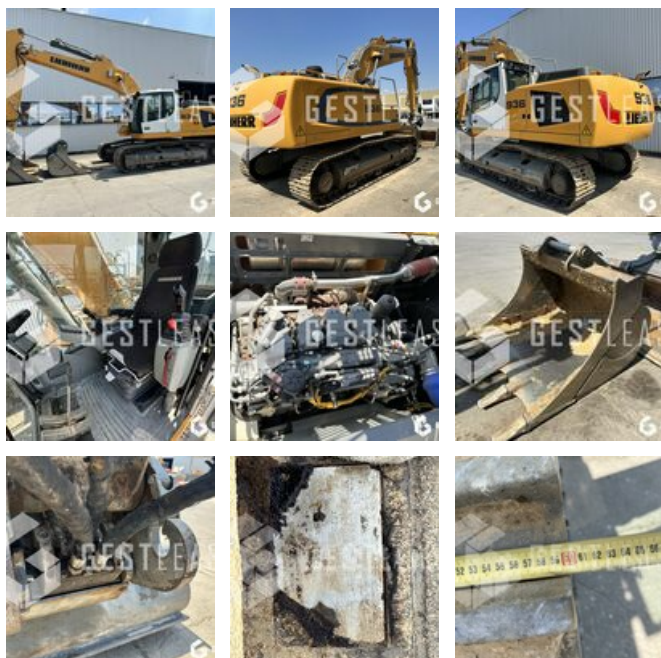

Informationen :

LIEBHERR R936 NLC

Année : 2019

Heures : 3 143heures

- Fleche monobloc
- Attache rapide hydraulique SWA48 LIKUFIX
- Terrassement de 1700mm
- Curage inclinable de 2400mm / 1,45 m2
- Camera

Prix de vente hors taxes.

Livraison possible en supplément du prix de vente.

Plus d'informations et photos sur notre site internet !

Prenez rendez-vous pour que nous puissions vous recevoir dans les meilleures conditions !

Notre société, spécialisée dans l'achat et la vente, vous propose également la reprise de tous type de matériels professionnels basée sur une expertise rapide suivie d'un règlement immédiat.