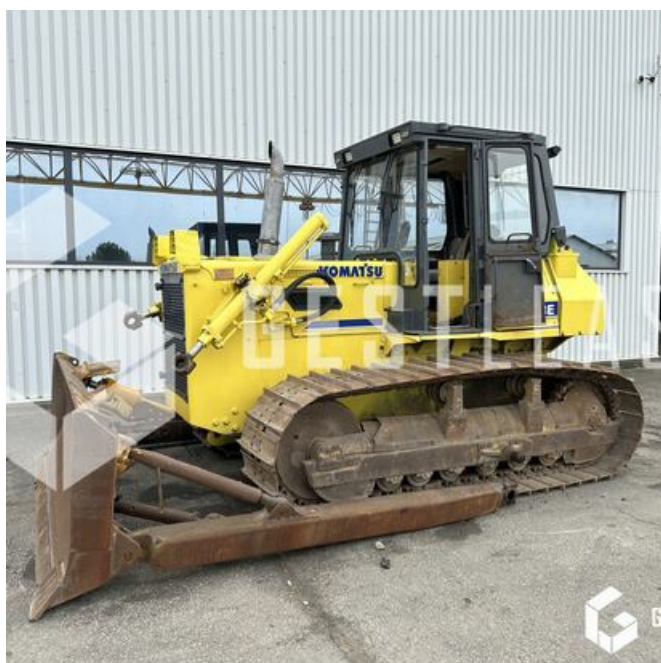

19.000,00 € HT

Öffentliche Arbeit - Bulldozer

<https://www.gestlease.com/de/engines/230393-komatsu-d58e-1-b7f00bb6-0696-4011-b7c3-6bb5285d7c1c>

Referenz : 230393
Marke : KOMATSU
Modell : D58E-1
Jahr : 1989
Stunden : 15736
Informationen :

KOMATSU D58E-1

Année : 1989

Heures : 15 736 heures

- Lame droite
- Train de chaine en bon etat
- Machine propre

Prix de vente hors taxes.

Livraison possible en supplément du prix de vente.

Plus d'informations et photos sur notre site internet !

Disposant d'un parc matériel de plus de 100 000 m2 au Sud de Strasbourg et d'un atelier entièrement équipé, nous possédons plus de 350 références comprenant engins de chantier / manutention / matériel agricole / poids lourds / V.P. / V.U un stock renouvelé tous les mois.