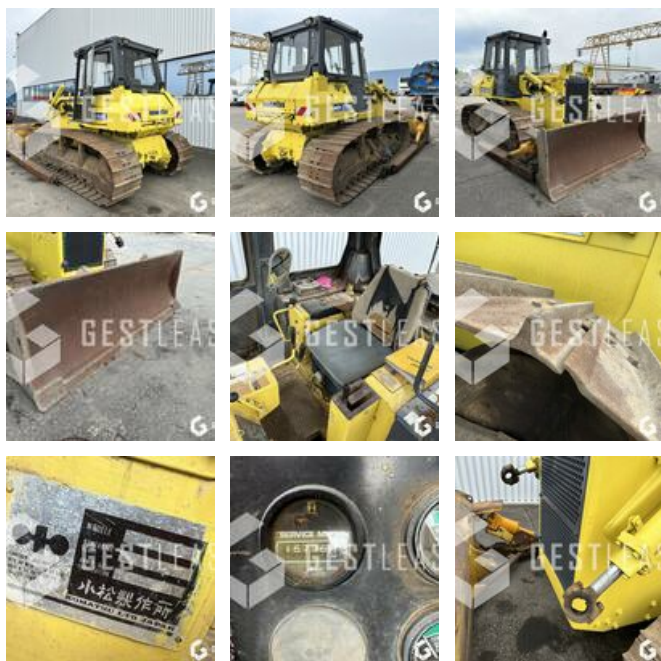

19.000,00 € HT

Öffentliche Arbeit - Bulldozer

<https://www.gestlease.com/de/engines/230393-komatsu-d58e-1-b7f00bb6-0696-4011-b7c3-6bb5285d7c1c>

Referenz : 230393
Marke : KOMATSU
Modell : D58E-1
Jahr : 1989
Stunden : 15736
Informationen :

KOMATSU D58E-1

Année : 1989

Heures : 15 736 heures

- Lame droite
- Train de chaine en bon etat
- Machine propre

Prix de vente hors taxes.

Livraison possible en supplément du prix de vente.

Plus d'informations et photos sur notre site internet !

Disposant d'un parc matériel de plus de 100 000 m2 au Sud de Strasbourg et d'un atelier entièrement équipé, nous possédons plus de 350 références comprenant engins de chantier / manutention / matériel agricole / poids lourds / V.P. / V.U un stock renouvelé tous les mois.