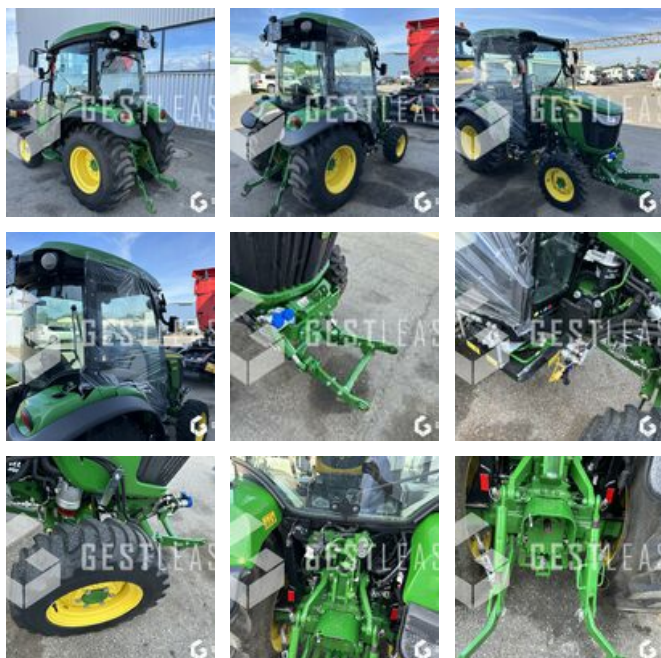

Referenz :	230382
Marke :	JOHN DEERE
Modell :	3046 R
Jahr :	2020
Stunden :	392
Abgestürzt? :	Ya
Absturzbeschreibung :	

**** Tracteur agricole accidenté ****

---- Circonstances sinistre ----

Renversement

----- Procedure -----

V.E.I. avec suivi d'expert

----- Principaux éléments endommagés -----

- Cabine

- Moteur bloqué

Prix de vente hors taxes.

Livraison possible en supplément du prix de vente.

Plus d'informations et photos sur notre site internet !

Prenez rendez-vous pour que nous puissions vous recevoir dans les meilleures conditions !

Notre société, spécialisée dans l'achat et la vente, vous propose également la reprise de tous type de matériels professionnels basée sur une expertise rapide suivie d'un règlement immédiat.