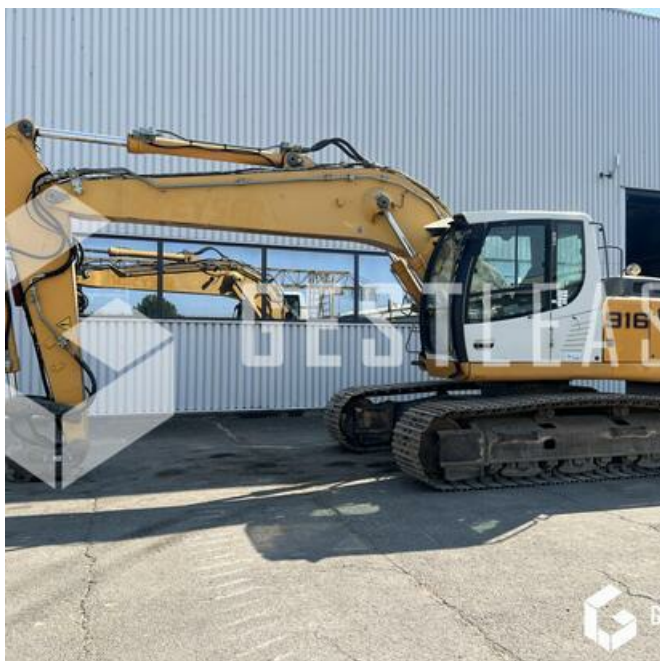

GESTLEASE
ING

www.gestlease.com

ACHAT - VENTE - LOCATION

17 Route d'Eschau - 67400 ILLKIRCH

03 90 29 84 78

commercial@gestlease.com

Montag, 20. mai 2024, 20:07 uhr

LIEBHERR R916LC

VERKAUFT

Öffentliche Arbeit - Bagger - Kettenbagger

<https://www.gestlease.com/de/engines/230360-liebherr-r916lc>

Referenz :	230360
Marke :	LIEBHERR
Modell :	R916LC
Jahr :	2010
Stunden :	10654
Gewicht :	24.9T
Eimernummer :	1
Informationen :	

LIEBHERR 916 LC LITRONIC

Année : 2010

Heures : 10 654 heures

- Flèche monobloc
- Camera
- OILQUICK OQ70
- Graissage centralisé

Prix de vente hors taxes.

Livraison possible en supplément du prix de vente.

Plus d'informations et photos sur notre site internet !

GRAFFENSTADEN

Disposant d'un parc matériel de plus de 100 000 m² au Sud de Strasbourg et d'un atelier entièrement équipé, nous possédons plus de 350 références comprenant engins de chantier / manutention / matériel agricole / poids lourds / V.P. / V.U un stock renouvelé tous les mois.