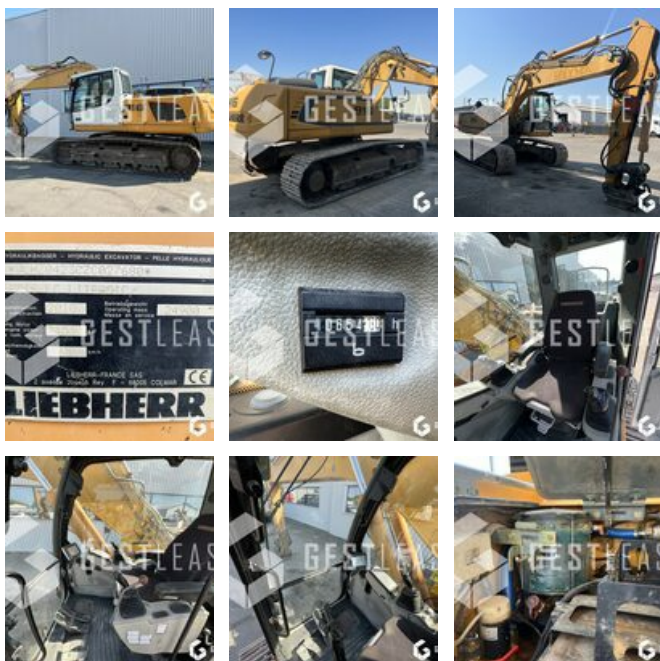

Referenz :	230360
Marke :	LIEBHERR
Modell :	R916LC
Jahr :	2010
Stunden :	10654
Gewicht :	24.9T
Eimernummer :	1
Informationen :	

LIEBHERR 916 LC LITRONIC

Année : 2010

Heures : 10 654 heures

- Flèche monobloc
- Camera
- OILQUICK OQ70
- Graissage centralisé

Prix de vente hors taxes.

Livraison possible en supplément du prix de vente.

Plus d'informations et photos sur notre site internet !

Prenez rendez-vous pour que nous puissions vous recevoir dans les meilleures conditions !

Notre société, spécialisée dans l'achat et la vente, vous propose également la reprise de tous type de matériels professionnels basée sur une expertise rapide suivie d'un règlement immédiat. Nous aurons ainsi le plaisir de vous accueillir dans nos nouveaux locaux au 17 Route d'Eschau, 67400 ILLKIRCH-