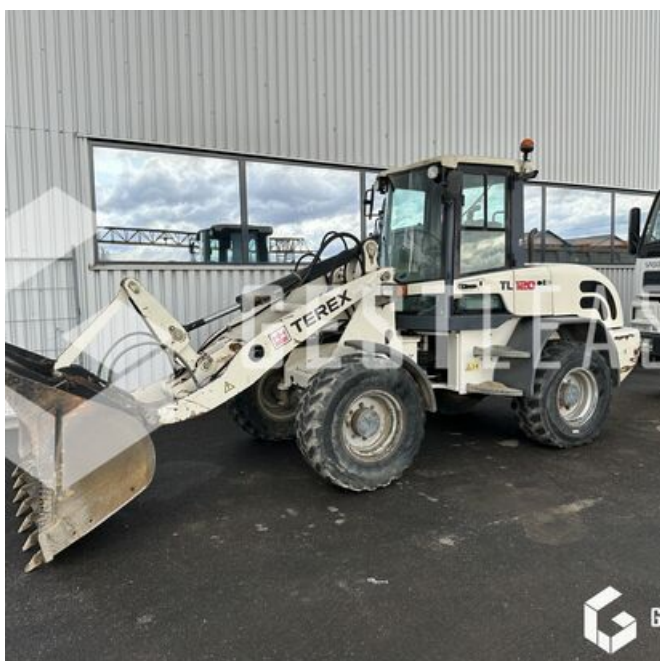

## TEREX TL120

28.900,00 € HT

Öffentliche Arbeit - Lader - Radlader

<https://www.gestlease.com/de/engines/230359-terex-tl120>

<b>Referenz :</b>	230359
<b>Marke :</b>	TEREX
<b>Modell :</b>	TL120
<b>Jahr :</b>	2007
<b>Stunden :</b>	4563
<b>Gewicht :</b>	7 T
<b>Informationen :</b>	

TEREX TL120

Année : 2007

Heures : 4 563

- Godet
- Fourche
- Lignes hydraulique auxiliaire
- Bon état

Prix de vente hors taxes.

Livraison possible en supplément du prix de vente.

Plus d'informations et photos sur notre site internet !

Disposant d'un parc matériel de plus de 100 000 m2 au Sud de Strasbourg et d'un atelier entièrement équipé, nous possédons plus de 350 références comprenant engins de chantier / manutention / matériel agricole / poids lourds / V.P. / V.U un stock renouvelé tous les mois.