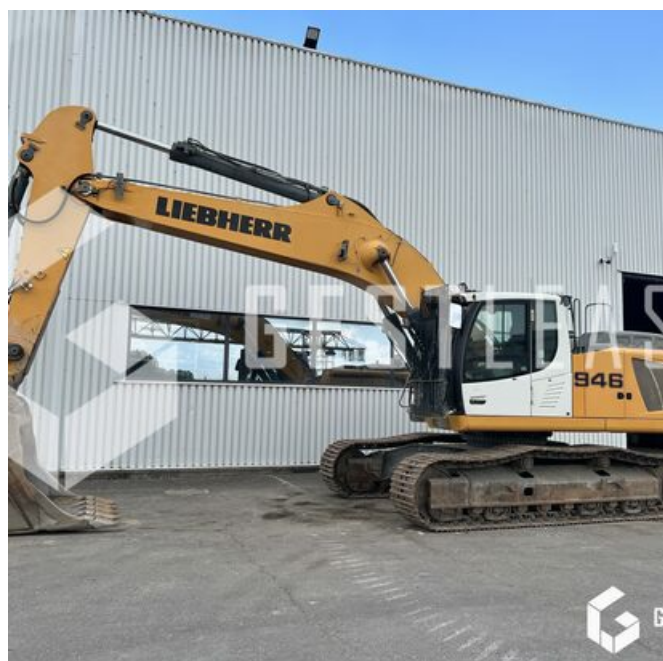

# LIEBHERR R 946 LC

## Öffentliche Arbeit - Bagger - Kettenbagger

<https://www.gestlease.com/de/engines/230346-liebherr-r-946-lc>

<b>Referenz :</b>	230346
<b>Marke :</b>	LIEBHERR
<b>Modell :</b>	R 946 LC
<b>Jahr :</b>	2014
<b>Stunden :</b>	9370
<b>Gewicht :</b>	38.6 T

**Informationen :**

LIEBHERR R946 LC

Année : 2014

Heures : 9 370 heures

- Grille protège cabine
- Ligne MP
- Fleche monobloc
- Camera
- Graissage centralisé
- Godet de 1800
- Largeur de transport 3,20m

Prix de vente hors taxes.

basée sur une expertise rapide suivie d'un règlement immédiat.  
Nous aurons ainsi le plaisir de vous accueillir dans nos nouveaux  
locaux au 17 Route d'Eschau, 67400 ILLKIRCH-  
GRAFFENSTADEN

Disposant d'un parc matériel de plus de 100 000 m<sup>2</sup> au Sud de  
Strasbourg et d'un atelier entièrement équipé, nous possédons  
plus de 350 références comprenant engins de chantier /  
manutention / matériel agricole / poids lourds / V.P. / V.U un stock  
renouvelé tous les mois.