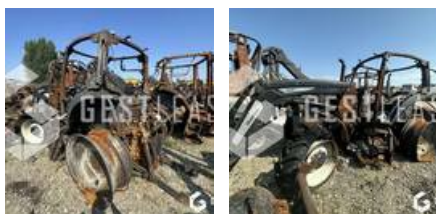

## Agricol - Traktor

<https://www.gestlease.com/de/engines/230331-new-holland-t6-165>

<b>Referenz :</b>	230331
<b>Marke :</b>	NEW HOLLAND
<b>Modell :</b>	T6.165
<b>Jahr :</b>	2018
<b>Stunden :</b>	3900
<b>Abgestürzt? :</b>	Ya
<b>Absturzbeschreibung :</b>	