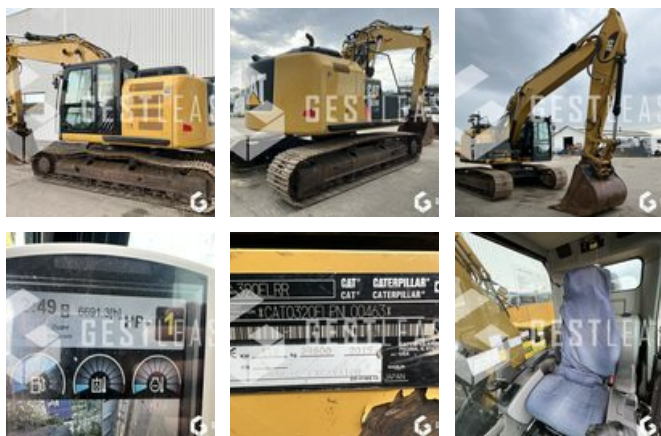

GESTLEASE
ING

www.gestlease.com

ACHAT - VENTE - LOCATION

17 Route d'Eschau - 67400 ILLKIRCH

03 90 29 84 78

commercial@gestlease.com

Dienstag, 21. mai 2024, 05:41 uhr

CATERPILLAR 320E LRR

VERKAUFT

Öffentliche Arbeit - Bagger - Kettenbagger

<https://www.gestlease.com/de/engines/230316-caterpillar-320e-lrr-bd57697f-800c-42c4-bb1b-ae71ad40043d>

Referenz :	230316
Marke :	CATERPILLAR
Modell :	320E LRR
Jahr :	2015
Stunden :	6691
Gewicht :	24 T
Informationen :	

CATERPILLAR 320E LRR

Année : 2015

Heures : 6 691 heures

- Attache VERACHTERT CW40
- Caméra arrière
- Ligne MP et HP
- Climatisation
- Pompe à carburant
- Godet de curage de 1,80 m
- Godet de terrassement de 1,20 m

Prix de vente hors taxes.

Livraison possible en supplément du prix de vente.

Plus d'informations et photos sur notre site internet !

Prenez rendez-vous pour que nous puissions vous recevoir dans les meilleures conditions !

Notre société, spécialisée dans l'achat et la vente, vous propose