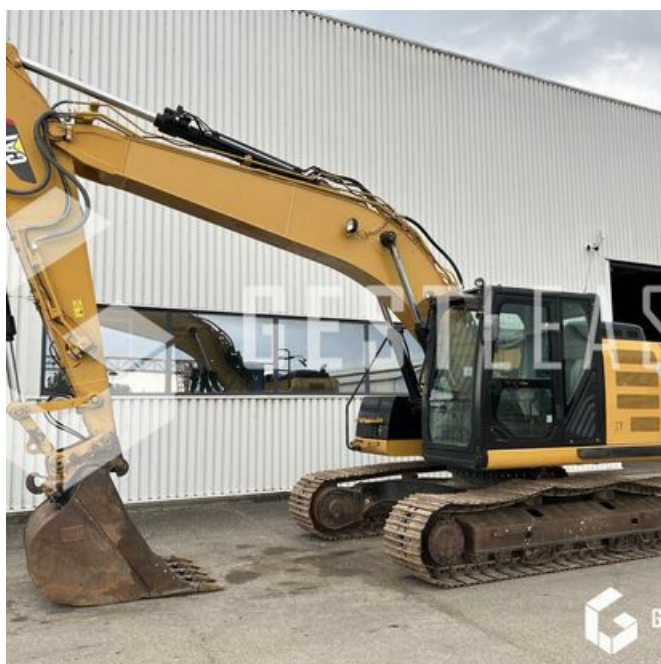

# CATERPILLAR 320E LRR

**VERKAUFT**

Öffentliche Arbeit - Bagger - Kettenbagger

<https://www.gestlease.com/de/engines/230316-caterpillar-320e-lrr-bd57697f-800c-42c4-bb1b-ae71ad40043d>

|                        |             |
|------------------------|-------------|
| <b>Referenz :</b>      | 230316      |
| <b>Marke :</b>         | CATERPILLAR |
| <b>Modell :</b>        | 320E LRR    |
| <b>Jahr :</b>          | 2015        |
| <b>Stunden :</b>       | 6691        |
| <b>Gewicht :</b>       | 24 T        |
| <b>Informationen :</b> |             |

CATERPILLAR 320E LRR

Année : 2015

Heures : 6 691 heures

- Attache VERACHTERT CW40
- Caméra arrière
- Ligne MP et HP
- Climatisation
- Pompe à carburant
- Godet de curage de 1,80 m
- Godet de terrassement de 1,20 m

Disposant d'un parc matériel de plus de 100 000 m2 au Sud de Strasbourg et d'un atelier entièrement équipé, nous possédons plus de 350 références comprenant engins de chantier / manutention / matériel agricole / poids lourds / V.P. / V.U un stock renouvelé tous les mois.