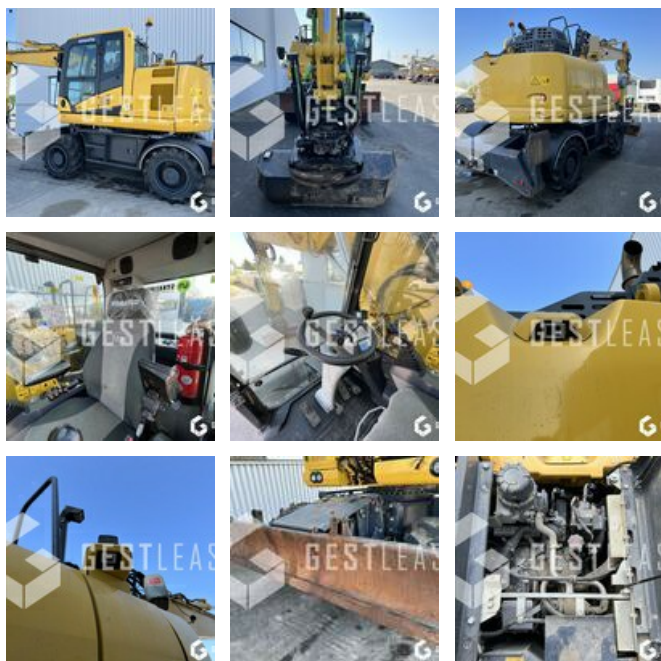

Referenz :	230287
Marke :	KOMATSU
Modell :	PW148-11
Jahr :	2020
Stunden :	3801
Gewicht :	15 T

Informationen :

KOMATSU PW148-11

Année : 2020

Heures : 3 801 heures

- Fleche volée variable
- Tiltrotator STEELWRIST X18 double attache avec pince
- Lame
- Stabilisateur
- Caméra arrière plus lateral
- Joystick STEELWRIST
- Direction au joystick
- Godet tiltrotator de 1600mm / 708L

Prix de vente hors taxes.

Livraison possible en supplément du prix de vente.

Plus d'informations et photos sur notre site internet !

Prenez rendez-vous pour que nous puissions vous recevoir dans