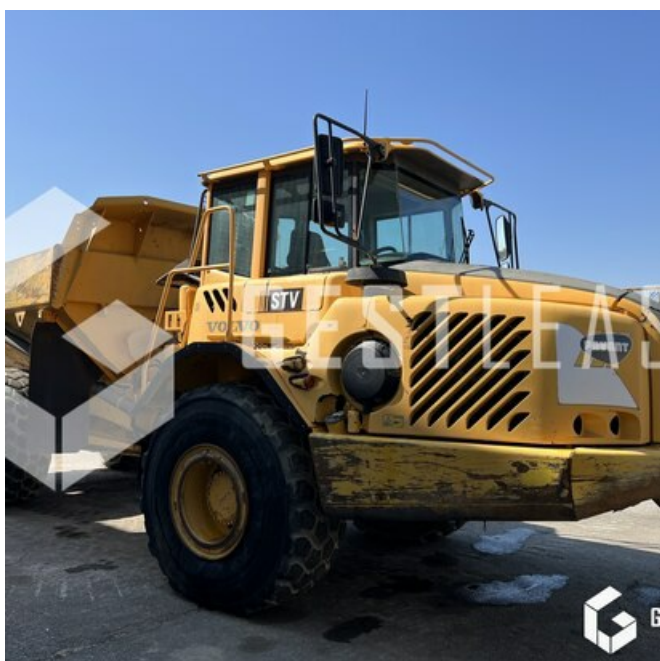

VERKAUFT

Öffentliche Arbeit - Kipper

<https://www.gestlease.com/de/engines/230272-volvo-a25d>

Referenz :	230272
Marke :	VOLVO
Modell :	A25D
Jahr :	2002
Stunden :	15 553
Gewicht :	21.5 T

Informationen :

VOLVO A 25D

Année : 2002

Heures : 15 553

- Porte arrière
- Réchauffeur de benne
- Pneumatiques MICHELIN ADN 23.5R25
- Capteur de filtre à air et de niveau de boîte à changés
- 2 Poumons d'air à changés

Prix de vente hors taxes.