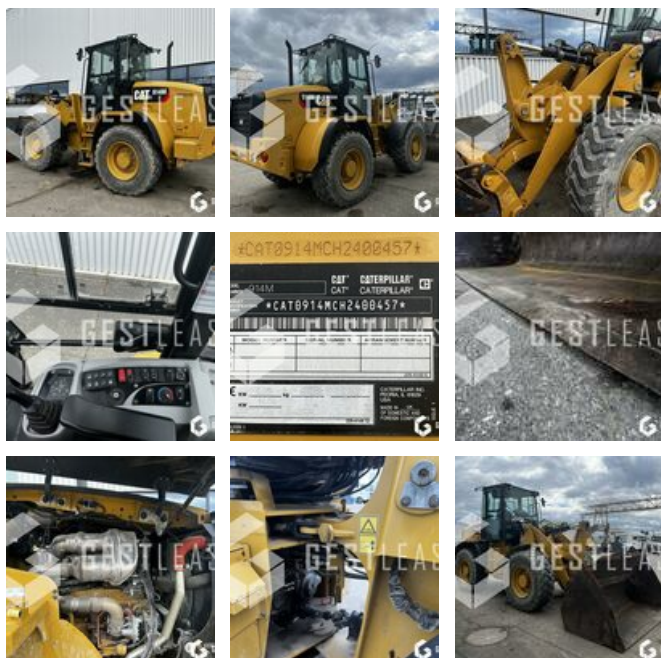

Referenz :	230260
Marke :	CATERPILLAR
Modell :	914M
Jahr :	2017
Stunden :	4099
Gewicht :	8.4T
Motorleistung :	74.5kw
Bucket-Kapazität :	2.5 m3
Informationen :	

CATERPILLAR 914M

Année : 2017

Heures : 4 099

- Pompe hydraulique changée à 4 050 heures !
- Godet 2,50 m3
- Attache rapide hydraulique
- Lignes AUXILIAIRES
- Camera de recul
- MICHELIN XHA 2 17.5 R25
- Climatisation
- Machine très très propre !

Prix de vente hors taxes.

Livraison possible en supplément du prix de vente.

Plus d'informations et photos sur notre site internet !

Prenez rendez-vous pour que nous puissions vous recevoir dans les meilleures conditions !