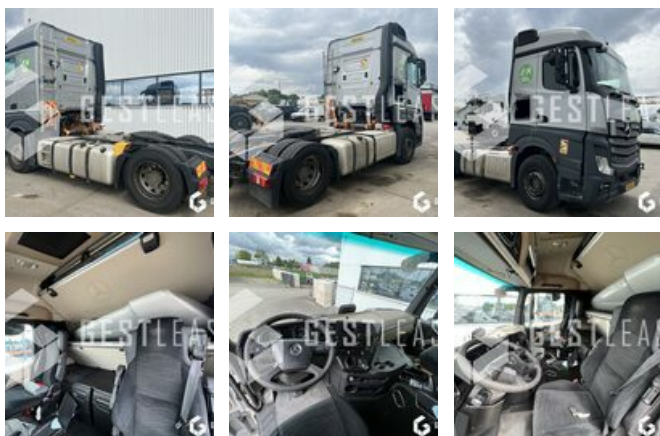

GESTLEASE
ING

www.gestlease.com

ACHAT - VENTE - LOCATION

17 Route d'Eschau - 67400 ILLKIRCH

03 90 29 84 78

commercial@gestlease.com

Dienstag, 21. mai 2024, 05:24 uhr

MERCEDES ACTROS 1848

31.000,00 € HT

LKW - Road Tractor

<https://www.gestlease.com/de/engines/230243-mercedes-actros-1848-607c1976-2b9c-45ed-a021-1686971c79a0>

Referenz :	230243
Marke :	MERCEDES
Modell :	ACTROS 1848
P.M.E.C Datum :	19.12.2017
Meterkilometer :	506515
Getriebetyp :	AUTOMATIQUE
Macht :	480
Verschmutzungsstandard :	EURO 6
Felgenformel :	4X2
Abgestürzt? :	Ya
Absturzbeschreibung :	

**** Tracteur routier à réparer ****

Demarre

----- Procédure -----

VEI avec suivi d'expert

----- Circonstances sinistre -----

Porte feuille avec remorque

----- Principaux éléments endommagés -----

Cabine

Prix de vente hors taxes.

Livraison possible en supplément du prix de vente.

Plus d'informations et photos sur notre site internet !

Prenez rendez-vous pour que nous puissions vous recevoir dans