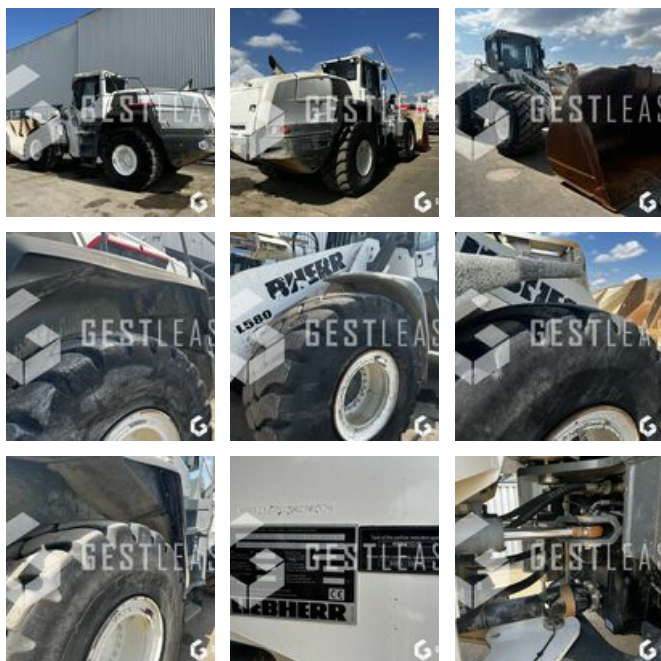

Referenz :	230218
Marke :	LIEBHERR
Modell :	L580
Jahr :	2015
Stunden :	7490
Gewicht :	29 T
Motorleistung :	215 kw
Informationen :	

LIEBHERR L580

Année : 2015

Heures : 7 490 heures

MOTEUR NEUF / ENGIN NEW / NEUER MOTOR

- Pneumatique GOODYEAR 26,5R25 RT-50
- Godet à lame 5500L
- Grille de protection de cabine
- Graissage centralisé
- Entretien à jour
- Machine très propre

Prix de vente hors taxes.

Livraison possible en supplément du prix de vente.

Plus d'informations et photos sur notre site internet !

Prenez rendez-vous pour que nous puissions vous recevoir dans les meilleures conditions !

Notre société, spécialisée dans l'achat et la vente, vous propose