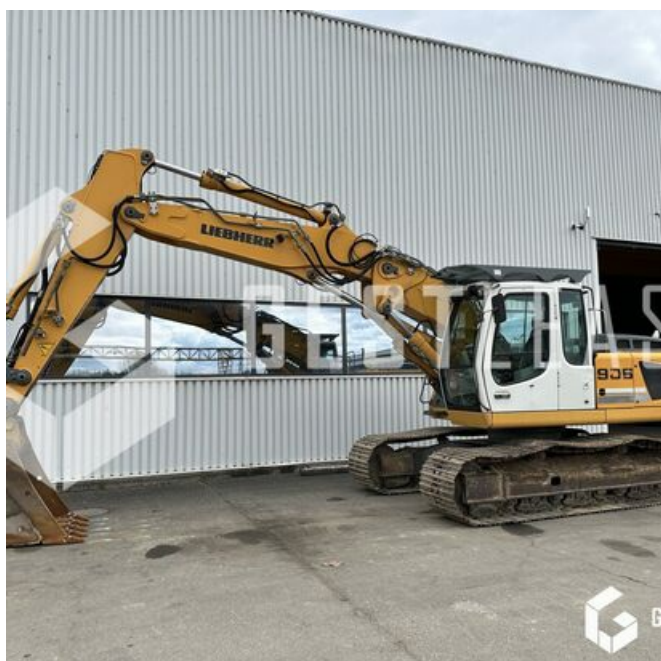

VERKAUFT

Öffentliche Arbeit - Bagger - Kettenbagger

<https://www.gestlease.com/de/engines/230217-liebherr-r906lc-51e74e74-3359-4f74-bb63-19dedca0fd4e>

Referenz :	230217
Marke :	LIEBHERR
Modell :	R906LC
Jahr :	2009
Stunden :	15150
Gewicht :	26T

Informationen :

LIEBHERR R906LC

Année : 2009

Heures : 15 150

- Fleche à volée variable
- Patin de 750mm
- Largeur de transport 3m
- Attache rapide hydraulique LIEBHERR SW48
- Machine vendu avec 1 godet de 1200mm

Disposant d'un parc matériel de plus de 100 000 m2 au Sud de Strasbourg et d'un atelier entièrement équipé, nous possédons plus de 350 références comprenant engins de chantier / manutention / matériel agricole / poids lourds / V.P. / V.U un stock renouvelé tous les mois.