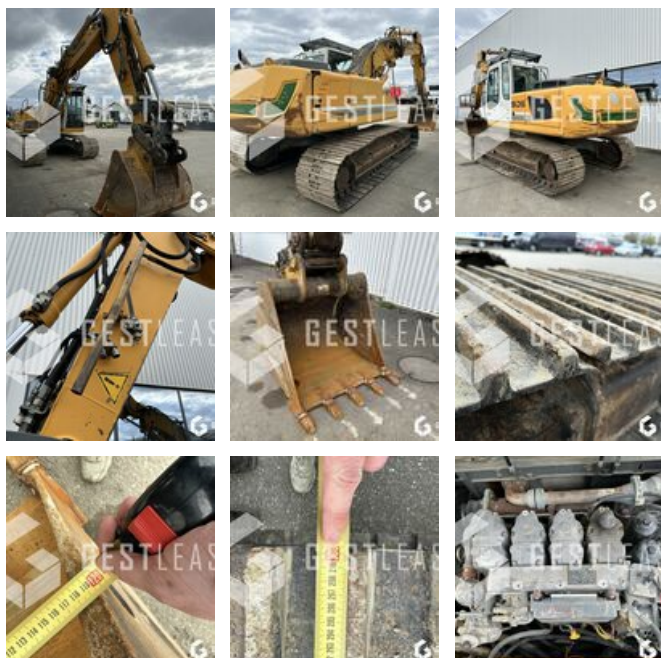

VERKAUFT

Öffentliche Arbeit - Bagger - Kettenbagger

<https://www.gestlease.com/de/engines/230217-liebherr-r906lc-51e74e74-3359-4f74-bb63-19dedca0fd4e>

Referenz :	230217
Marke :	LIEBHERR
Modell :	R906LC
Jahr :	2009
Stunden :	15150
Gewicht :	26T

Informationen :

LIEBHERR R906LC

Année : 2009

Heures : 15 150

- Fleche à volée variable
- Patin de 750mm
- Largeur de transport 3m
- Attache rapide hydraulique LIEBHERR SW48
- Machine vendu avec 1 godet de 1200mm

Disposant d'un parc matériel de plus de 100 000 m2 au Sud de Strasbourg et d'un atelier entièrement équipé, nous possédons plus de 350 références comprenant engins de chantier / manutention / matériel agricole / poids lourds / V.P. / V.U un stock renouvelé tous les mois.