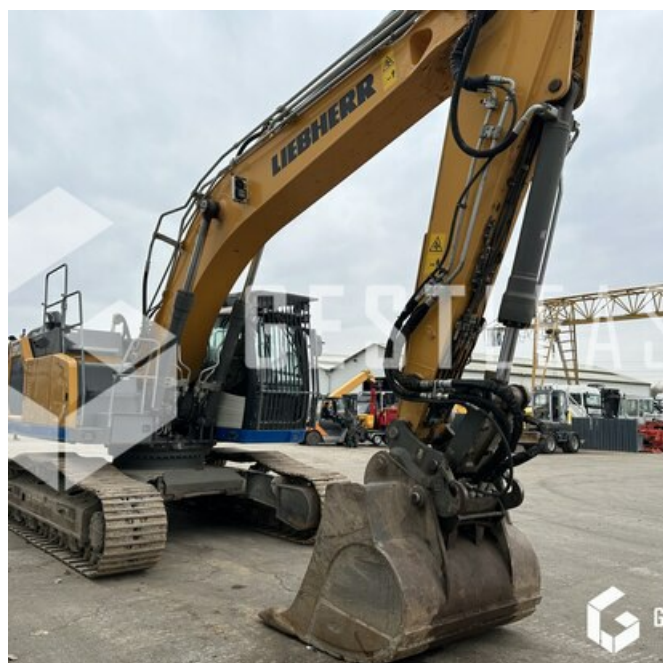

VERKAUFT

Öffentliche Arbeit - Bagger - Kettenbagger

<https://www.gestlease.com/de/engines/230207-liebherr-r930-lc-g8>

Referenz :	230207
Marke :	LIEBHERR
Modell :	R930 LC G8
Jahr :	2019
Stunden :	3572
Gewicht :	32T

Informationen :

LIEBHERR R930 LC G8

Année : 2019

Heures : 3 572 heures

- Fleche monobloc 6,20m
- BALANCIER 2.80m
- Graissage centralisé
- Largeur de transport 3,20m
- Attacher rapide LIEBHERR SW66 LIKUFIX
- Vendu avec 1 godet
- Toutes les lignes hydrauliques
- Entretenu par LIEBHERR en contrat
- Machine très propre

Disposant d'un parc matériels de plus de 100 000 m2 au Sud de Strasbourg et d'un atelier entièrement équipé, nous possédons plus de 350 références comprenant engins de chantier / manutention / matériel agricole / poids lourds / V.P. / V.U. ; un stock renouvelé tous les mois.