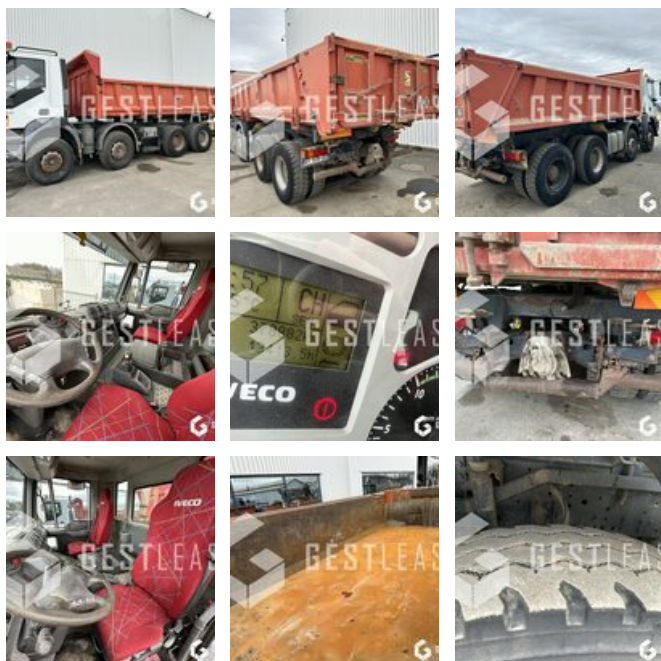

## IVECO TRAKKER 440

27.900,00 € HT

LKW - Träger

<https://www.gestlease.com/de/engines/230190-iveco-trakker-440-7aa4ec5e-f79d-490b-af57-f1226314374a>

<b>Referenz :</b>	230190
<b>Marke :</b>	IVECO
<b>Modell :</b>	TRAKKER 440
<b>P.M.E.C Datum :</b>	06.11.2006
<b>Meterkilometer :</b>	378 882
<b>Verschmutzungsstandard :</b>	Euro 4
<b>Körperarbeit :</b>	BENNE
<b>Felgenformel :</b>	8X4
<b>P.T.A.C :</b>	32T
<b>Informationen :</b>	

IVECO TRAKKER 440

PMEC : 06/11/2006

Kilométrage : 378 882

- Benne avec ridelle et porte arrière hydraulique
- Remorquant 3.5T
- Crochet AR
- Climatisation
- Contrôle des mines valide jusqu'au 26/07/2023

Prix de vente hors taxes.

Nous aurons ainsi le plaisir de vous accueillir dans nos nouveaux locaux au 17 Route d'Eschau, 67400 ILLKIRCH-GRAFFENSTADEN

Disposant d'un parc matériel de plus de 100 000 m<sup>2</sup> au Sud de Strasbourg et d'un atelier entièrement équipé, nous possédons plus de 350 références comprenant engins de chantier / manutention / matériel agricole / poids lourds / V.P. / V.U un stock renouvelé tous les mois.