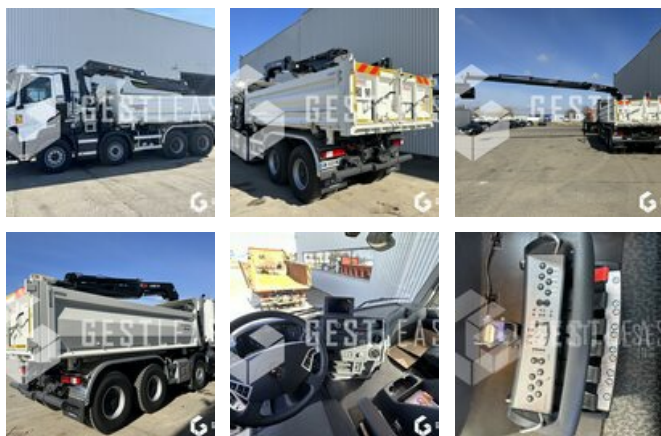

VERKAUFT

LKW - Träger

<https://www.gestlease.com/de/engines/230189-renault-c480-hiab-x-hiduo-188-b-3>

Referenz :	230189
Marke :	RENAULT
Modell :	C480 - HIAB X-HIDUO 188 B-3
P.M.E.C Datum :	22.03.2023
Meterkilometer :	179
Getriebetyp :	AUTOMATIQUE
Macht :	480 CV
Verschmutzungsstandard :	EURO 6
Körperarbeit :	BI-BENNE + GRUE
Felgenformel :	8X4
Kauen :	4.600
P.V :	19.370
P.T.A.C :	32.000
P.T.R.A :	44.000 + 1.000

Informationen :

RENAULT C480

HIAB X-HIDUO 188 B-3

Date de premiere mise en circulation : 22/03/2023

Kilométrage : 179

VEHICULE NEUF

- Grue HIAB X-HIDUO 188 B-3
- Benne preneuse KBX90
- Porte palettes 2T
- Bi-benne KH KIPPER palettisable 5500 x 2410 x 900 plancher HARDOX 6mm
- Portes universelles avec deux trappes à enrobé
- Bâchage manuel
- BAE hydraulique
- Ailes Alu
- Remorquant 44 T
- Ralentisseur hydraulique VOITH

- Crochet ROCKINGER
- Sortie hydraulique sur chassis pour une alimentation d'une remorque avec fonction hydraulique
- Empattement 4,600 mm
- Ratio de pont 4,12
- Pneus : 385/65 + 13R22.5

Plus d'information sur demande

Disposant d'un parc matériels de plus de 100 000 m2 au Sud de Strasbourg et d'un atelier entièrement équipé, nous possédons plus de 350 références comprenant engins de chantier / manutention / matériel agricole / poids lourds / V.P. / V.U. ; un stock renouvelé tous les mois.