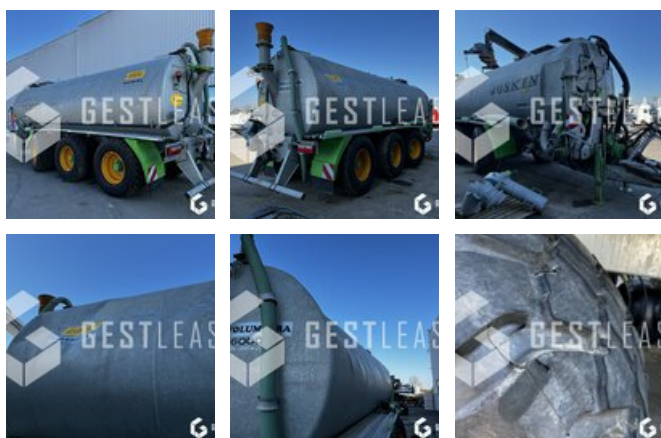

GESTLEASE
ING

www.gestlease.com

ACHAT - VENTE - LOCATION

17 Route d'Eschau - 67400 ILLKIRCH

03 90 29 84 78

commercial@gestlease.com

Montag, 20. mai 2024, 21:33 uhr

JOSKIN VOLUMETRA 26000

62.900,00 € HT

Agricol - Güllewagen

<https://www.gestlease.com/de/engines/230169-joskin-volumetra-26000>

Referenz :	230169
Marke :	JOSKIN
Modell :	VOLUMETRA 26000
Jahr :	2021
Abgestürzt? :	Ya
Absturzbeschreibung :	

**** Tonne à lisier accidentée ****

---- Circonstances sinistre ----

Renversement

----- Procédure -----

V.E.I. avec suivi d'expert

----- Principaux éléments endommagés -----

- Cuve

- Bras de pompage

Prix de vente hors taxes.

Livraison possible en supplément du prix de vente.

Plus d'informations et photos sur notre site internet !

Prenez rendez-vous pour que nous puissions vous recevoir dans les meilleures conditions !

Notre société, spécialisée dans l'achat et la vente, vous propose également la reprise de tous type de matériels professionnels