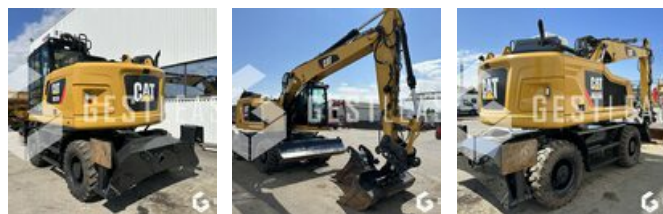

VERKAUFT

Öffentliche Arbeit - Bagger - Mobilbagger

<https://www.gestlease.com/de/engines/230134-caterpillar-m315f>

Referenz :	230134
Marke :	CATERPILLAR
Modell :	M315F
Jahr :	2017
Stunden :	4096
Gewicht :	15

Informationen :

CATERPILLAR M315F

Année : 2017

Heures : 4 096 heures

- Flèche volée variable
- Attache rapide CW20S
- Godet de tranché 500mm
- Godet de curage inclinable 1800mm
- Toutes les lignes hydrauliques
- Graissage centralisé
- Système de filtration BM-AIR
- Machine très très propre !

Disposant d'un parc matériel de plus de 100 000 m² au Sud de
Strasbourg et d'un atelier entièrement équipé, nous possédons
plus de 350 références comprenant engins de chantier /
manutention / matériel agricole / poids lourds / V.P. / V.U un stock
renouvelé tous les mois.