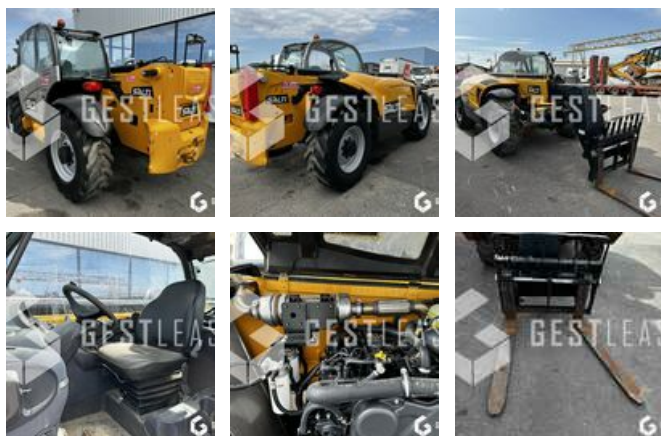

Referenz :	230125
Marke :	MANITOU
Modell :	MT 1335 EASY
Jahr :	2018
Gewicht :	9.10 T
Tragfähigkeit :	3.5 T
Hubhöhe :	13 M
Umfang :	7.75 M
Abgestürzt? :	Ya
Absturzbeschreibung :	

**** Chariot télescopique accidenté ****

Démarre, roule, et fonctionne

---- Circonstances sinistre ----

Renversement

---- Principaux éléments endommagés (sous réserve de démontage) ----

- Cabine

Prix de vente hors taxes.

Livraison possible en supplément du prix de vente.

Plus d'informations et photos sur notre site internet !

Prenez rendez-vous pour que nous puissions vous recevoir dans les meilleures conditions !